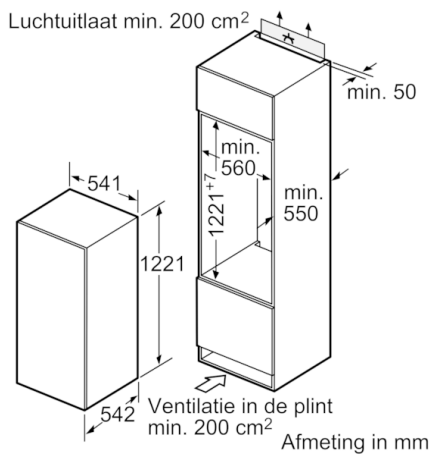

**Serie | 2, Integreerbare koelkast met diepvriesgedeelte, 122.5 x 56 cm
KIL24E62**

A++

De koelkast met MultiBox met gegolfde bodem: beschermt uw groente en fruit.

Technische gegevens

Uitvoering :	Inbouw
Meubelkeur opties :	Niet mogelijk
Hoogte (mm) :	1221
Breedte apparaat (mm) :	541
Diepte apparaat (mm) :	542
Inbouwafmetingen :	1225.0 x 560 x 550
Nettogewicht (kg) :	43,179
Aansluitwaarde (W) :	90
Minimale smeltveiligheid (A) :	10
Deurscharnier :	Rechts verwisselbaar
Spanning (V) :	220-240
Frequentie (Hz) :	50
Keurmerken :	CE, VDE
Lengte elektriciteitsnoer (cm) :	230
Maximale bewaarduur bij stroomuitval (uren) :	10
Aantal compressoren :	1
Aantal afzonderlijke koelsystemen :	1
Ventilator vriesgedeelte :	Neen
Scharnieren omkeerbaar :	Ja
Aantal verstelbare draagplateaux in koelgedeelte :	4
Plateaux voor flessen :	Ja
EAN-code :	4242002916743
Merk :	Bosch
Productnaam :	KIL24E62
Productcategorie :	Koelkast
Energieverbruik per jaar (kWh/annum) - NIEUW (2010/30/EG) :	174,00
Netto capaciteit koelkast (l) - nieuw (2010/30/EC) :	183
Netto inhoud (l) - nieuw (2010/30/EC) :	17
No-frost systeem :	Neen
Invriescapaciteit in 24 uur (kg/24u) - nieuw (2010/30/EC) :	2
Geluidsniveau (dB (A) re 1pW) :	37
Klimaatklasse :	ST
Type installatie :	Volledig integreerbaar

Diepvriesgedeelte

- Bewaartijd bij stroomonderbreking: 10 u
- 1 vriesvak met klapdeur
- Diepvriesvak ook geschikt om pizzadozen in op te bergen

Toebehoren

- eierhouder

Afmetingen

- Nismaat (H x B x D): 122.5 x 56 x 55 cm

**Serie | 2, Integreerbare koelkast met
diepvriesgedeelte, 122.5 x 56 cm
KIL24E62**

Afmeting in mm
Aanbeveling tussenruimtes voor vlakscharnier

F	R	X
16-19	0-3	2,5
20	0-1	3
	2-3	2,5
21	0-1	3
	2-3	2,5
22	0	4
	1	3,5
	2-3	3