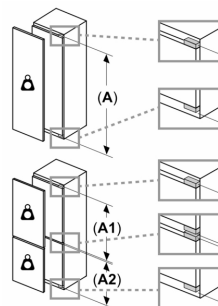

Serie 4, Integreerbare koelkast met diepvriesgedeelte, 88 x 56 cm, Vlakscharnier KIL22VFE0

Maximaal toegestaan gewicht van de fronten van de eenheden

Δ : Gewicht

A: Hoogte van de apparaatdeur inclusief scharnieren in mm

B: Ongedempt scharnier, eenheidfront in kg

C: Gedempt scharnier, front van de eenheid in kg

D: Aanvullende mogelijke belasting in kg met heavy load set

A	B	C	D
1500-1750	22	22	
720-1400	19	19	B+5 / C+5
A1	15	19	
A2	15	19