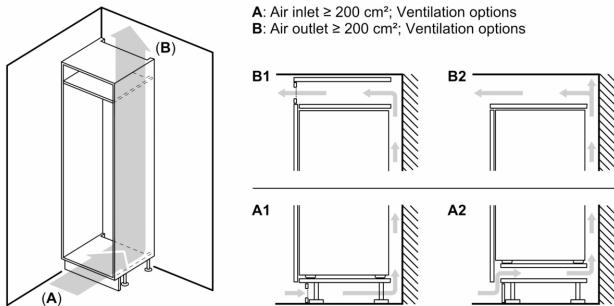

Serie 4, Integreerbare koelkast met diepvriesgedeelte, 88 x 56 cm, Vlakscharnier KIL22VFE0

Maximaal toegestaan gewicht van de fronten van de eenheden

Δ : Gewicht

A: Hoogte van de apparaatdeur inclusief scharnieren in mm

B: Ongedempt scharnier, eenheidfront in kg

C: Gedempt scharnier, front van de eenheid in kg

D: Aanvullende mogelijke belasting in kg met heavy load set

A	B	C	D
1500-1750	22	22	
720-1400	19	19	B+5 / C+5
A1	15	19	
A2	15	19