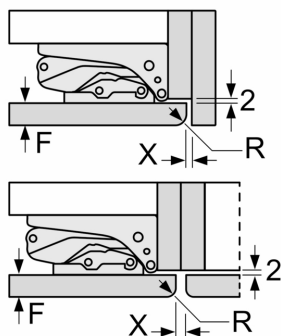

F	R	X
16-19	0-3	2,5
20	0-1	3
	2-3	2,5
21	0-1	3
	2-3	2,5
22	0	4
	1	3,5
	2-3	3

De in de tabel aanbevolen tussenruimtes moeten worden aangehouden, om een botsingsvrije opening van de apparaatdeuren te waarborgen en beschadiging aan keukenmeubels te vermijden.