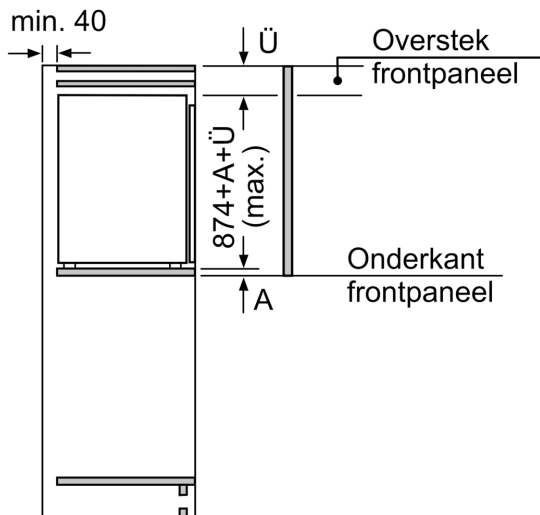

Serie 4, Integreerbare koelkast met diepvriesgedeelte, 88 x 56 cm, Vlakscharnier KIL22VFE0

Maximaal toegestaan gewicht van de fronten van de eenheden

Δ : Gewicht

A: Hoogte van de apparaatdeur inclusief scharnieren in mm

B: Ongedempt scharnier, eenheidfront in kg

C: Gedempt scharnier, front van de eenheid in kg

D: Aanvullende mogelijke belasting in kg met heavy load set

A	B	C	D
1500-1750	22	22	
720-1400	19	19	B+5 / C+5
A1	15	19	
A2	15	19	

Afmeting in mm

A: $\geq 560 \text{ mm}$ (aanbevolen)

B: Stopcontact

Afmeting in mm

Afmeting in mm

Aanbeveling tussenruimtes voor vlakscharnier

F	R	X
16-19	0-3	2,5
20	0-1	3
	2-3	2,5
21	0-1	3
	2-3	2,5
22	0	4
	1	3,5
	2-3	3

De in de tabel aanbevolen tussenruimtes moeten worden aangehouden, om een botsingsvrije opening van de apparaatdeuren te waarborgen en beschadiging aan keukenmeubels te vermijden.