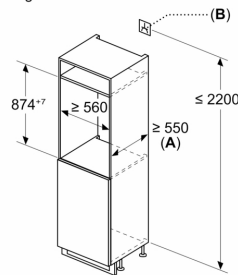

Afmeting in mm

A: $\geq 560 \text{ mm}$ (aanbevolen)

B: Stopcontact

Afmeting in mm

Afmeting in mm

Aanbeveling tussenruimtes voor vlakscharnier