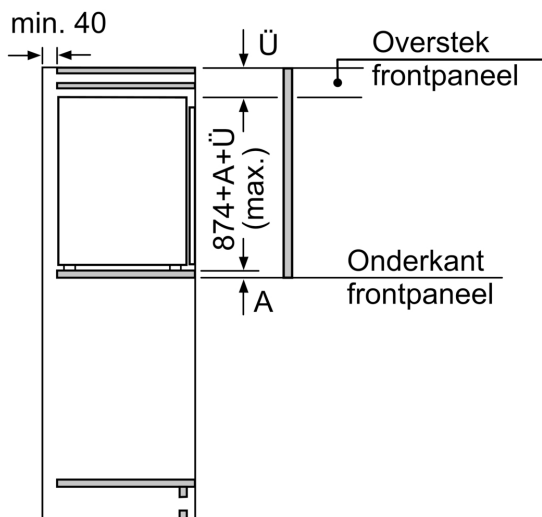

Afmetingen

- Afmetingen toestel (hxbxd): 87.4 x 54.1 x 54.8 cm
- Nismaat (H x B x D): 88 x 56 x 55 cm

Technische informatie

- Klimaatklasse: SN-ST
- Netspanning 220 - 240 V
- Lengte van spanningskabel: 230 cm

Toebehoren

- ijsblokjesbakje

**Serie 2, Integreerbare koelkast met
diepvriesgedeelte, 88 x 56 cm,
Glijcharnier
KIL22NSE0**

Afmeting in mm

Afmeting in mm

A: $\geq 560 \text{ mm}$ (aanbevolen)
B: Stopcontact