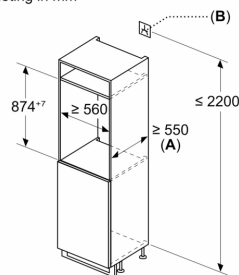

Afmetingen

- Afmetingen toestel (hxbxd): 87.4 x 54.1 x 54.8 cm
- Nismaat (H x B x D): 88 x 56 x 55 cm

Technische informatie

- Klimaatklasse: SN-ST
- Netspanning 220 - 240 V
- Lengte van spanningskabel: 230 cm

Toebehoren

- ijsblokjesbakje

**Serie 2, Integreerbare koelkast met
diepvriesgedeelte, 88 x 56 cm,
Glijcharnier
KIL22NSE0**

Afmeting in mm

Afmeting in mm

A: $\geq 560 \text{ mm}$ (aanbevolen)
B: Stopcontact

Afmeting in mm