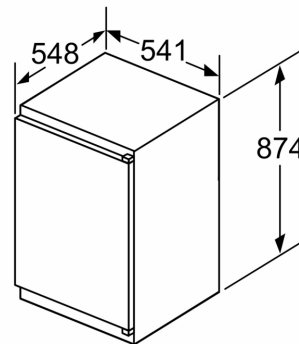

Afmetingen

- Afmetingen toestel (hxbxd): 87.4 x 54.1 x 54.8 cm
- Nismaat (H x B x D): 88 x 56 x 55 cm

Technische informatie

- Klimaatklasse: SN-ST
- Netspanning 220 - 240 V
- Lengte van spanningskabel: 230 cm

Toebehoren

- ijsblokjesbakje

**Serie 2, Integreerbare koelkast met
diepvriesgedeelte, 88 x 56 cm,
Glijcharnier
KIL22NSE0**

Afmeting in mm

Afmeting in mm

A: $\geq 560 \text{ mm}$ (aanbevolen)
B: Stopcontact

Afmeting in mm