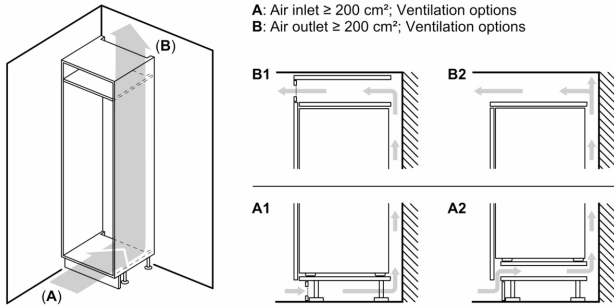

Afmetingen

- Afmetingen toestel (hxbxd): 87.4 x 54.1 x 54.8 cm
- Nismaat (H x B x D): 88 x 56 x 55 cm

Technische informatie

- Klimaatklasse: SN-ST
- Netspanning 220 - 240 V
- Lengte van spanningskabel: 230 cm

Toebehoren

- ijsblokjesbakje

**Serie 2, Integreerbare koelkast met
diepvriesgedeelte, 88 x 56 cm,
Glijcharnier
KIL22NSE0**

Afmeting in mm

Afmeting in mm

A: $\geq 560 \text{ mm}$ (aanbevolen)
B: Stopcontact