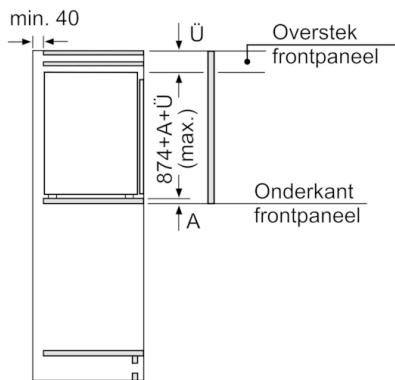

Technische informatie

- Nismaat (H x B x D): 88 x 56 x 55 cm
- Afmetingen toestel (H x B x D): 87.4 x 55.8 x 54.5 cm
- Klimaatklasse: SN-ST

**Serie | 6, Integreerbare koelkast met diepvriesgedeelte, 88 x 56 cm
KIL22AF30**

Afmeting in mm

Afmeting in mm

Afmeting in mm
Aanbeveling tussenruimtes voor vlakscharnier

F	R	X
16-19	0-3	2,5
20	0-1	3
	2-3	2,5
21	0-1	3
	2-3	2,5
22	0	4
	1	3,5
	2-3	3

De in de tabel aanbevolen tussenruimtes moeten worden aangehouden, om een botsingsvrije opening van de apparaatdeuren te waarborgen en beschadiging aan keukenmeubels te vermijden.