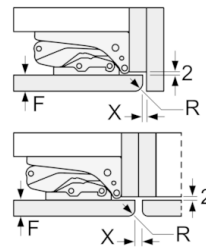

Technische informatie

- Nismaat (H x B x D): 88 x 56 x 55 cm
- Afmetingen toestel (H x B x D): 87.4 x 55.8 x 54.5 cm
- Klimaatklasse: SN-ST

**Serie | 6, Integreerbare koelkast met diepvriesgedeelte, 88 x 56 cm
KIL22AF30**

Afmeting in mm

Afmeting in mm

Afmeting in mm
Aanbeveling tussenruimtes voor vlakscharnier

F	R	X
16-19	0-3	2,5
20	0-1	3
	2-3	2,5
21	0-1	3
	2-3	2,5
22	0	4
	1	3,5
	2-3	3

De in de tabel aanbevolen tussenruimtes moeten worden aangehouden, om een botsingsvrije opening van de apparaatdeuren te waarborgen en beschadiging aan keukenmeubels te vermijden.