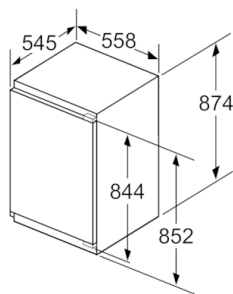

Technische informatie

- Nismaat (H x B x D): 88 x 56 x 55 cm
- Afmetingen toestel (H x B x D): 87.4 x 55.8 x 54.5 cm
- Klimaatklasse: SN-ST

**Serie | 6, Integreerbare koelkast met diepvriesgedeelte, 88 x 56 cm
KIL22AF30**

Afmeting in mm

Afmeting in mm

Afmeting in mm
Aanbeveling tussenruimtes voor vlakscharnier

F	R	X
16-19	0-3	2,5
20	0-1	3
	2-3	2,5
21	0-1	3
	2-3	2,5
22	0	4
	1	3,5
	2-3	3

De in de tabel aanbevolen tussenruimtes moeten worden aangehouden, om een botsingsvrije opening van de apparaatdeuren te waarborgen en beschadiging aan keukenmeubels te vermijden.