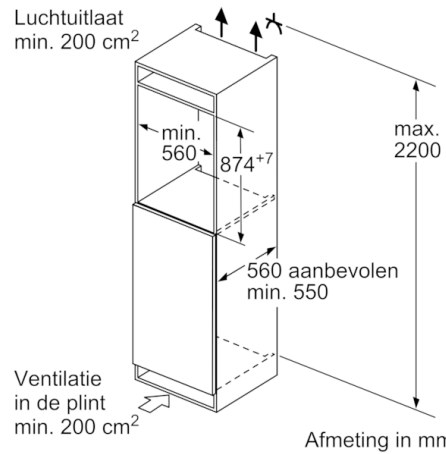

Diepvriesgedeelte

- Invriesvermogen: 2.4 kg in 24 uur
- Bewaartijd bij stroomonderbreking: 13 u
- 1 vriesvak met klapdeur
- Diepvriesvak ook geschikt om pizzadozen in op te bergen

Toebehoren

- Accessoires: 2 x eiervak

Technische informatie

- Nismaat (H x B x D): 88 x 56 x 55 cm
- Afmetingen toestel (H x B x D): 87.4 x 55.8 x 54.5 cm
- Klimaatklasse: SN-ST

**Serie | 6, Integreerbare koelkast met diepvriesgedeelte, 88 x 56 cm
KIL22AF30**

Afmeting in mm

Afmeting in mm

Afmeting in mm
Aanbeveling tussenruimtes voor vlakscharnier

F	R	X
16-19	0-3	2,5
20	0-1	3
	2-3	2,5
21	0-1	3
	2-3	2,5
22	0	4
	1	3,5
	2-3	3

De in de tabel aanbevolen tussenruimtes moeten worden aangehouden, om een botsingsvrije opening van de apparaatdeuren te waarborgen en beschadiging aan keukenmeubels te vermijden.