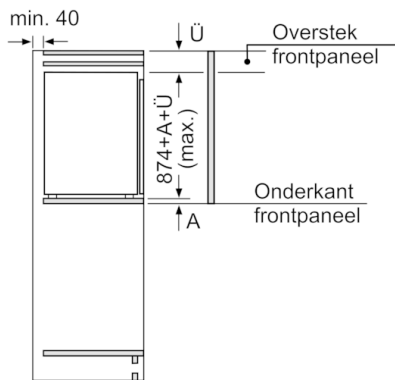

Technische informatie

- Nismaat (H x B x D): 88 x 56 x 55 cm
- Afmetingen toestel (H x B x D): 87.4 x 55.8 x 54.5 cm
- Klimaatklasse: SN-ST

**Serie | 6, Integreerbare koelkast met diepvriesgedeelte, 88 x 56 cm
KIL22AD40**

Afmeting in mm

Afmeting in mm

Afmeting in mm

Afmeting in mm

Aanbeveling tussenruimtes voor vlakscharnier

F	R	X
16-19	0-3	2,5
20	0-1	3
	2-3	2,5
21	0-1	3
	2-3	2,5
22	0	4
	1	3,5
	2-3	3

De in de tabel aanbevolen tussenruimtes moeten worden aangehouden, om een botsingsvrije opening van de apparaatdeuren te waarborgen en beschadiging aan keukenmeubels te vermijden.