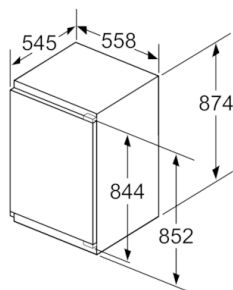

Technische informatie

- Nismaat (H x B x D): 88 x 56 x 55 cm
- Afmetingen toestel (H x B x D): 87.4 x 55.8 x 54.5 cm
- Klimaatklasse: SN-ST

**Serie | 6, Integreerbare koelkast met diepvriesgedeelte, 88 x 56 cm
KIL22AD40**

Afmeting in mm

Afmeting in mm

Afmeting in mm

Afmeting in mm

Aanbeveling tussenruimtes voor vlakscharnier

F	R	X
16-19	0-3	2,5
20	0-1	3
	2-3	2,5
21	0-1	3
	2-3	2,5
22	0	4
	1	3,5
	2-3	3

De in de tabel aanbevolen tussenruimtes moeten worden aangehouden, om een botsingsvrije opening van de apparaatdeuren te waarborgen en beschadiging aan keukenmeubels te vermijden.