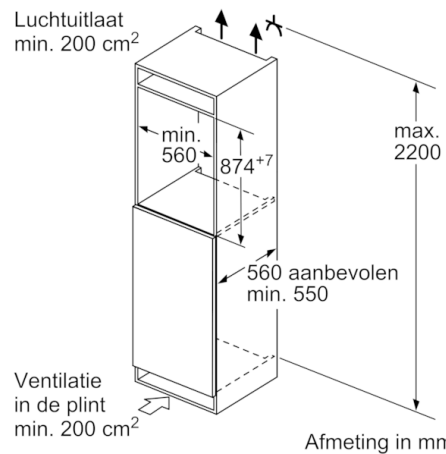

Diepvriesgedeelte

- Invriesvermogen: 2.5 kg in 24 uur
- Bewaartijd bij stroomonderbreking: 13 u
- 1 vriesvak met klapdeur
- Diepvriesvak ook geschikt om pizzadozen in op te bergen

Toebehoren

- eierhouder, ijsblokjesbakje

Technische informatie

- Nismaat (H x B x D): 88 x 56 x 55 cm
- Afmetingen toestel (H x B x D): 87.4 x 55.8 x 54.5 cm
- Klimaatklasse: SN-ST

**Serie | 6, Integreerbare koelkast met diepvriesgedeelte, 88 x 56 cm
KIL22AD40**

Afmeting in mm

Afmeting in mm

Afmeting in mm

Afmeting in mm

Aanbeveling tussenruimtes voor vlakscharnier

F	R	X
16-19	0-3	2,5
20	0-1	3
	2-3	2,5
21	0-1	3
	2-3	2,5
22	0	4
	1	3,5
	2-3	3

De in de tabel aanbevolen tussenruimtes moeten worden aangehouden, om een botsingsvrije opening van de apparaatdeuren te waarborgen en beschadiging aan keukenmeubels te vermijden.