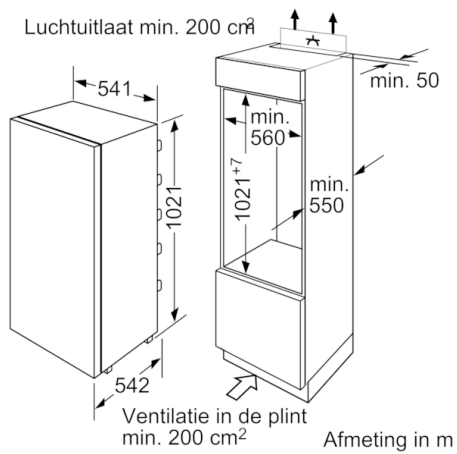

Uitrusting

- Geluidsniveau: 37 dB(A) re 1 pW
- Onderhoudsvriendelijke zijwanden
- Binnenuitrusting met metaallijsten
- Draairichting deur rechts, verwisselbaar

Koelgedeelte

- Automatische ontdooiing
- 4 legplateaus uit veiligheidsglas, waarvan 3 in de hoogte verstelbaar
- 1 MultiBox: transparante lade met gegolfde bodem, ideaal voor het bewaren van groente en fruit.
- 4 grote deurvakken
- LED-verlichting

Diepvriesgedeelte

- Invriesvermogen: 2 kg in 24 uur
- Bewaartijd bij stroomonderbreking: 10 u
- 1 vriesvak met klapdeur
- Diepvriesvak ook geschikt om pizzadozen in op te bergen

Toebehoren

- Accessoires: 1 x eiervak

Technische informatie

- Nismaat (H x B x D): 102.5 x 56 x 55 cm
- Afmetingen toestel (H x B x D): 102.1 x 54.1 x 54.2 cm
- Klimaatklasse: ST

**Serie | 2, Integreerbare koelkast met
diepvriesgedeelte, 102.5 x 56 cm
KIL20V60**

Afmeting in mm
Aanbeveling tussenruimtes voor vlakscharnier

F	R	X
16-19	0-3	2,5
20	0-1	3
	2-3	2,5
21	0-1	3
	2-3	2,5
22	0	4
	1	3,5
	2-3	3

De in de tabel aanbevolen tussenruimtes moeten worden aangehouden, om een botsingsvrije opening van de apparaatdeuren te waarborgen en beschadiging aan keukenmeubels te vermijden.