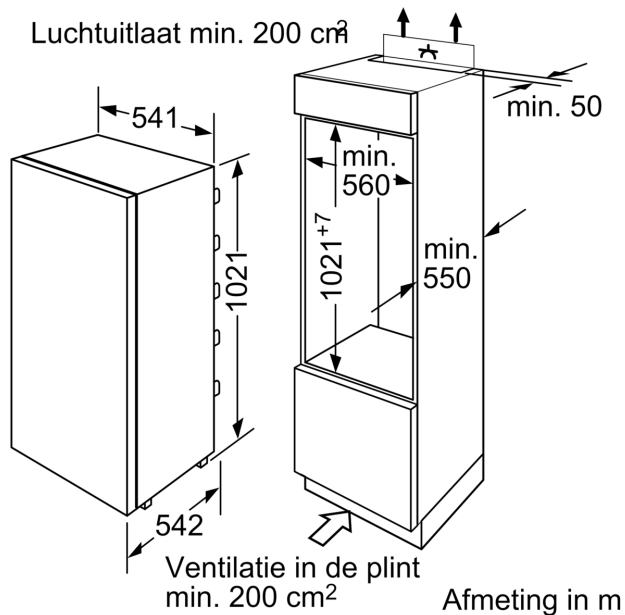

Uitrusting

- Elektronische temperatuurregeling, afleesbaar via LED
- Onderhoudsvriendelijke zijwanden

Koelgedeelte

- Automatische ontdooiing
- 4 legplateaus uit veiligheidsglas, waarvan 3 in de hoogte verstelbaar
- 4 gro(o)t(e) deurvak(ken)
- LED-verlichting

Versheidssysteem-techniek

- 1 MultiBox: transparante lade met gegolfde bodem, ideaal voor het bewaren van groente en fruit.

Diepvriesgedeelte

- 1 vriesvak met klapdeur
- Diepvriesvak ook geschikt om pizzadozen in op te bergen
- Invriescapaciteit: 3 kg in 24 uur
- Super-vriezen: yes
- Bewaartijd bij stroomonderbreking: 8 h

Afmetingen

- Afmetingen toestel (H x B x D): 102.1 x 54.1 x 54.2 cm
- Nismaat (H x B x D): 102.5 x 56 x 55 cm

Technische informatie

- Draairichting deur rechts, verwisselbaar
- Klimaatklasse: ST
- Aansluitwaarde: 90 W
- Netspanning 220 - 240 V

Toebehoren

- Accessoires: 1 x eiervak

Serie 2, Integreerbare koelkast met diepvriesgedeelte, 102.5 x 56 cm, flat hinge KIL20NFF0

A	B	C	D
1500-1750	22	22	B+5 / C+5
720-1400	19	19	
A1	15	19	
A2	15	19	

Afmeting in mm
Aanbeveling tussenruimtes voor vlakscharnier