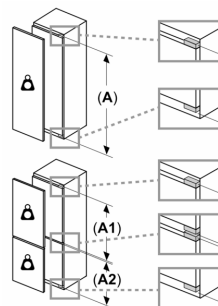

Afmetingen

- Afmetingen toestel (H x B x D): 102.1 x 54.1 x 54.2 cm
- Nismaat (H x B x D): 102.5 x 56 x 55 cm

Technische informatie

- Draairichting deur rechts, verwisselbaar
- Klimaatklasse: ST
- Aansluitwaarde: 90 W
- Netspanning 220 - 240 V

Toebehoren

- Accessoires: 1 x eiervak

Serie 2, Integreerbare koelkast met diepvriesgedeelte, 102.5 x 56 cm, flat hinge KIL20NFF0

A	B	C	D
1500-1750	22	22	B+5 / C+5
720-1400	19	19	
A1	15	19	
A2	15	19	

Afmeting in mm
Aanbeveling tussenruimtes voor vlakscharnier