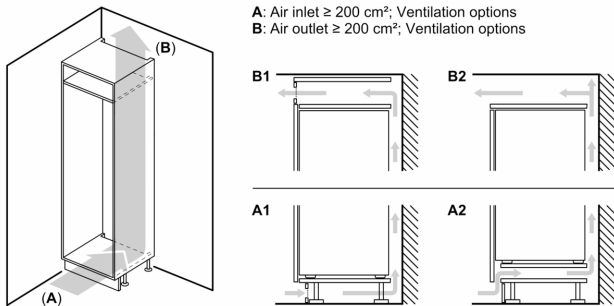

Afmetingen

- Afmetingen toestel (H x B x D): 102.1 x 54.1 x 54.2 cm
- Nismaat (H x B x D): 102.5 x 56 x 55 cm

Technische informatie

- Draairichting deur rechts, verwisselbaar
- Klimaatklasse: ST
- Aansluitwaarde: 90 W
- Netspanning 220 - 240 V

Toebehoren

- Accessoires: 1 x eiervak

Serie 2, Integreerbare koelkast met diepvriesgedeelte, 102.5 x 56 cm, flat hinge KIL20NFF0

A	B	C	D
1500-1750	22	22	B+5 / C+5
720-1400	19	19	
A1	15	19	
A2	15	19	

Afmeting in mm
Aanbeveling tussenruimtes voor vlakscharnier