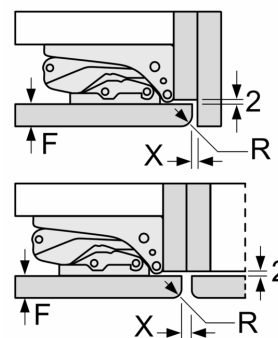

Afmetingen

- Afmetingen toestel (H x B x D): 102.1 x 54.1 x 54.2 cm
- Nismaat (H x B x D): 102.5 x 56 x 55 cm

Technische informatie

- Draairichting deur rechts, verwisselbaar
- Klimaatklasse: ST
- Aansluitwaarde: 90 W
- Netspanning 220 - 240 V

Toebehoren

- Accessoires: 1 x eiervak

Serie 2, Integreerbare koelkast met diepvriesgedeelte, 102.5 x 56 cm, flat hinge KIL20NFF0

A	B	C	D
1500-1750	22	22	B+5 / C+5
720-1400	19	19	
A1	15	19	
A2	15	19	

Afmeting in mm
Aanbeveling tussenruimtes voor vlakscharnier

F	R	X
16-19	0-3	2,5
20	0-1	3
	2-3	2,5
21	0-1	3
	2-3	2,5
22	0	4
	1	3,5
	2-3	3

De in de tabel aanbevolen tussenruimtes moeten worden aangehouden, om een botsingsvrije opening van de apparaatdeuren te waarborgen en beschadiging aan keukenmeubels te vermijden.