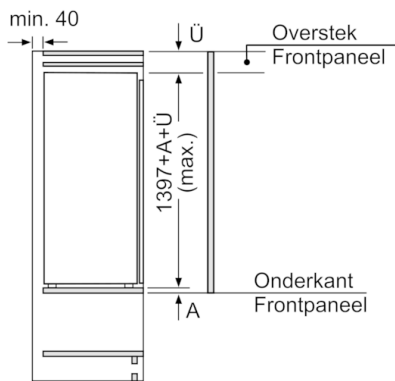

Toebehoren

- eierhouder, ijsblokjesbakje
- Flessenkam

Afmetingen

- Afmetingen toestel (H x B x D): 139.7 x 55.8 x 54.5 cm
- Klimaatklasse: SN-ST

**Serie | 8, Integreerbare koelkast met diepvriesgedeelte, 140 x 56 cm
KIF52AF30**

Afmeting in mm

Afmeting in mm

Afmeting in mm

Afmeting in mm
Aanbeveling tussenruimtes voor vlakscharnier

F	R	X
16-19	0-3	2,5
20	0-1	3
	2-3	2,5
21	0-1	3
	2-3	2,5
22	0	4
	1	3,5
	2-3	3

De in de tabel aanbevolen tussenruimtes moeten worden aangehouden, om een botsingsvrije opening van de apparaatdeuren te waarborgen en beschadiging aan keukenmeubels te vermijden.