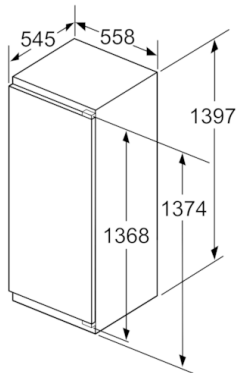

Toebehoren

- eierhouder, ijsblokjesbakje
- Flessenkam

Afmetingen

- Afmetingen toestel (H x B x D): 139.7 x 55.8 x 54.5 cm
- Klimaatklasse: SN-ST

**Serie | 8, Integreerbare koelkast met diepvriesgedeelte, 140 x 56 cm
KIF52AF30**

Afmeting in mm

Afmeting in mm

Afmeting in mm

Afmeting in mm
Aanbeveling tussenruimtes voor vlakscharnier

F	R	X
16-19	0-3	2,5
20	0-1	3
	2-3	2,5
21	0-1	3
	2-3	2,5
22	0	4
	1	3,5
	2-3	3

De in de tabel aanbevolen tussenruimtes moeten worden aangehouden, om een botsingsvrije opening van de apparaatdeuren te waarborgen en beschadiging aan keukenmeubels te vermijden.