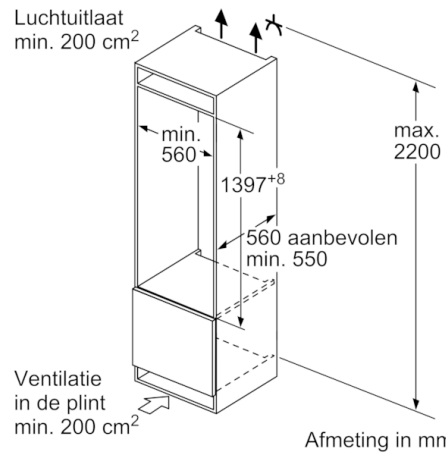

Toebehoren

- eierhouder, ijsblokjesbakje
- Flessenkam

Afmetingen

- Afmetingen toestel (H x B x D): 139.7 x 55.8 x 54.5 cm
- Klimaatklasse: SN-ST

**Serie | 8, Integreerbare koelkast met diepvriesgedeelte, 140 x 56 cm
KIF52AF30**

Afmeting in mm

Afmeting in mm

Afmeting in mm

Afmeting in mm
Aanbeveling tussenruimtes voor vlakscharnier

F	R	X
16-19	0-3	2,5
20	0-1	3
	2-3	2,5
21	0-1	3
	2-3	2,5
22	0	4
	1	3,5
	2-3	3

De in de tabel aanbevolen tussenruimtes moeten worden aangehouden, om een botsingsvrije opening van de apparaatdeuren te waarborgen en beschadiging aan keukenmeubels te vermijden.