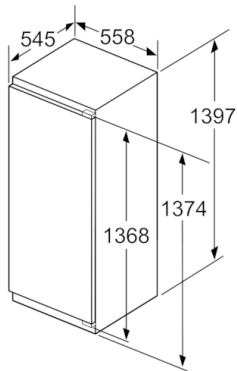

#### Technische informatie

- Afmetingen toestel (H x B x D): 139.7 x 55.8 x 54.5 cm
- Klimaatklasse: SN-T

**Serie | 8, Integreerbare koelkast, 140 x 56 cm**  
**KIF51AF30**

Afmeting in mm

Afmeting in mm

Afmeting in mm

Afmeting in mm  
 Aanbeveling tussenruimtes voor vlakscharnier

F	R	X
16-19	0-3	2,5
20	0-1	3
	2-3	2,5
21	0-1	3
	2-3	2,5
22	0	4
	1	3,5
	2-3	3

De in de tabel aanbevolen tussenruimtes moeten worden aangehouden, om een botsingsvrije opening van de apparaatdeuren te waarborgen en beschadiging aan keukenmeubels te vermijden.