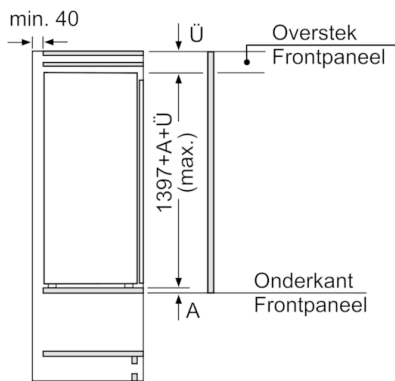

#### Technische informatie

- Afmetingen toestel (H x B x D): 139.7 x 55.8 x 54.5 cm
- Klimaatklasse: SN-T

**Serie | 8, Integreerbare koelkast, 140 x 56 cm**  
**KIF51AF30**

Afmeting in mm

Afmeting in mm

Afmeting in mm

Afmeting in mm  
 Aanbeveling tussenruimtes voor vlakscharnier

F	R	X
16-19	0-3	2,5
20	0-1	3
	2-3	2,5
21	0-1	3
	2-3	2,5
22	0	4
	1	3,5
	2-3	3

De in de tabel aanbevolen tussenruimtes moeten worden aangehouden, om een botsingsvrije opening van de apparaatdeuren te waarborgen en beschadiging aan keukenmeubels te vermijden.