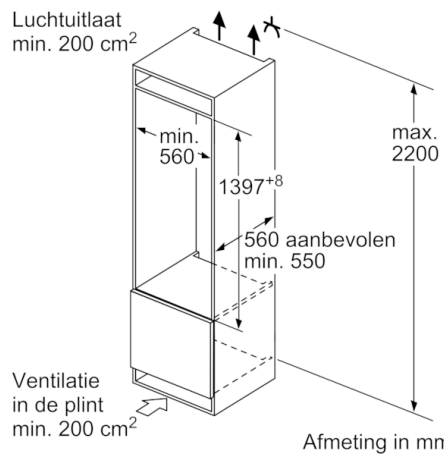

#### Technische informatie

- Afmetingen toestel (H x B x D): 139.7 x 55.8 x 54.5 cm
- Klimaatklasse: SN-T

**Serie | 8, Integreerbare koelkast, 140 x 56 cm**  
**KIF51AF30**

Afmeting in mm

Afmeting in mm

Afmeting in mm

Afmeting in mm  
 Aanbeveling tussenruimtes voor vlakscharnier

F	R	X
16-19	0-3	2,5
20	0-1	3
	2-3	2,5
21	0-1	3
	2-3	2,5
22	0	4
	1	3,5
	2-3	3

De in de tabel aanbevolen tussenruimtes moeten worden aangehouden, om een botsingsvrije opening van de apparaatdeuren te waarborgen en beschadiging aan keukenmeubels te vermijden.