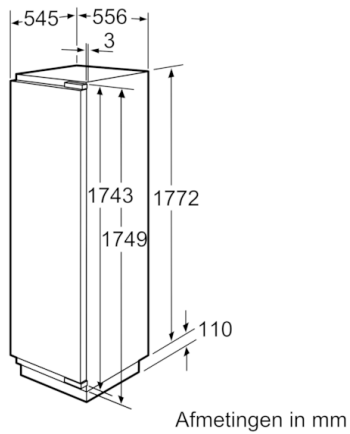

Toebehoren

- 2 x eiervak

Technische informatie

- Nismaat (H x B x D): 177.5 x 56 x 55 cm
- Afmetingen toestel (H x B x D): 177.2 x 55.6 x 54.5 cm
- Klimaatklasse: SN-T

Serie | 8, Integreerbare koelkast, 177.5 x 56 cm
KIF42P60

Afmeting in mm
Aanbeveling tussenruimtes voor vlakscharnier

F	R	X
16-19	0-3	2,5
20	0-1	3
	2-3	2,5
21	0-1	3
	2-3	2,5
22	0	4
	1	3,5
	2-3	3

De in de tabel aanbevolen tussenruimtes moeten worden aangehouden, om een botsingsvrije opening van de apparaatdeuren te waarborgen en beschadiging aan keukenmeubels te vermijden.