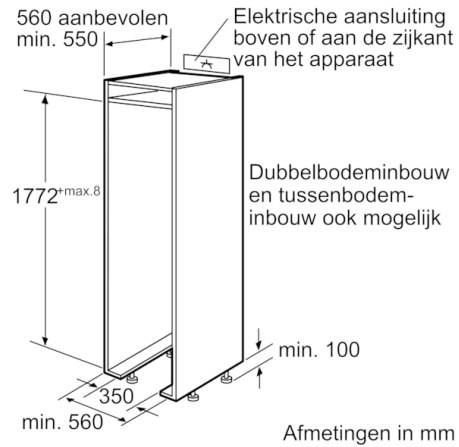

Technische gegevens

Uitvoering :	Inbouw
Meubelkeur opties :	Niet mogelijk
Hoogte (mm) :	1772
Breedte apparaat (mm) :	556
Diepte apparaat (mm) :	545
Inbouwafmetingen :	1775.0 x 560 x 550
Nettogewicht (kg) :	82,237
Aansluitwaarde (W) :	120
Minimale smeltveiligheid (A) :	10
Deurscharnier :	Rechts verwisselbaar
Spanning (V) :	220-240
Frequentie (Hz) :	50
Keurmerken :	CE, Morocco, Ukraine, VDE
Lengte elektriciteitsnoer (cm) :	230
Aantal compressoren :	1
Aantal afzonderlijke koelsystemen :	2
Ventilator vriesgedeelte :	Ja
Scharnieren omkeerbaar :	Ja
Aantal verstelbare draagplateaux in koelgedeelte :	3
Plateaux voor flessen :	Ja
EAN-code :	4242002527024
Merk :	Bosch
Productnaam :	KIF42P60
Productcategorie :	Koelkast
Energie-efficiëntieklasse (2010/30/EG) :	A++
Energieverbruik per jaar (kWh/annum) - NIEUW (2010/30/EG) :	133,00
Netto capaciteit koelkast (l) - nieuw (2010/30/EC) :	302
Netto inhoud (l) - nieuw (2010/30/EC) :	0
No-frost systeem :	Neen
Invriescapaciteit in 24 uur (kg/24u) - nieuw (2010/30/EC) :	0
Geluidsniveau (dB (A) re 1pW) :	39
Klimaatklasse :	SN-T
Type installatie :	Volledig integreerbaar

Koelgedeelte

- Automatische ontdooiing
- AirFresh-filter
- Super-koelen met automatische uitschakeling
- 5 legplateaus uit veiligheidsglas, waarvan 3 in de hoogte verstelbaar, waarvan 1 met EasyLift
- 2 laden volledig telescopisch uittrekbaar
- 1 DividerBox: flexibel binnenschaaltje
- Boter- en kaasvak
- 4 deurvakjes, waarvan 1 extreem diep met verschuifbare flessenhouder en 3 met EasyLift
- Premium- LED-verlichting
- 1 VitaFresh Pro 0°C-lade: groente en fruit blijven tot wel 3 keer langer vers en vitaminerijk.
- 2 VitaFresh Pro 0°C-lades: vis en vlees blijven tot wel 3 keer langer vers en vitaminerijk., 53 l
- LED-verlichting

Toebehoren

- 2 x eiervak

Technische informatie

- Nismaat (H x B x D): 177.5 x 56 x 55 cm
- Afmetingen toestel (H x B x D): 177.2 x 55.6 x 54.5 cm
- Klimaatklasse: SN-T

Serie | 8, Integreerbare koelkast, 177.5 x 56 cm
KIF42P60