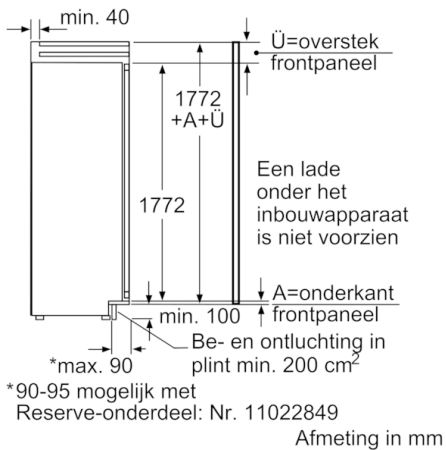

Toebehoren

- 2 x eiervak

Technische informatie

- Nismaat (H x B x D): 177.5 x 56 x 55 cm
- Afmetingen toestel (H x B x D): 177.2 x 55.6 x 54.5 cm
- Klimaatklasse: SN-T

Serie | 8, Integreerbare koelkast, 177.5 x 56 cm
KIF42P60