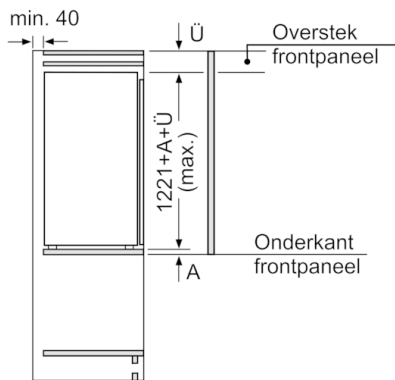

- Afmetingen toestel (H x B x D): 122.1 x 55.8 x 54.5 cm
- Klimaatklasse: SN-T

Serie | 8, Integreerbare koelkast, 122.5 x 56 cm
KIF41AF30

Afmeting in mm

Afmeting in mm

Afmeting in mm

Afmeting in mm
 Aanbeveling tussenruimtes voor vlakscharnier