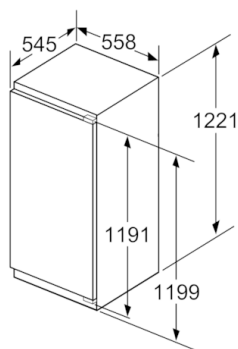

- Afmetingen toestel (H x B x D): 122.1 x 55.8 x 54.5 cm
- Klimaatklasse: SN-T

Serie | 8, Integreerbare koelkast, 122.5 x 56 cm
KIF41AF30

Afmeting in mm

Afmeting in mm

Afmeting in mm

Afmeting in mm
 Aanbeveling tussenruimtes voor vlakscharnier

F	R	X
16-19	0-3	2,5
20	0-1	3
	2-3	2,5
21	0-1	3
	2-3	2,5
22	0	4
	1	3,5
	2-3	3

De in de tabel aanbevolen tussenruimtes moeten worden aangehouden, om een botsingsvrije opening van de apparaatdeuren te waarborgen en beschadiging aan keukenmeubels te vermijden.