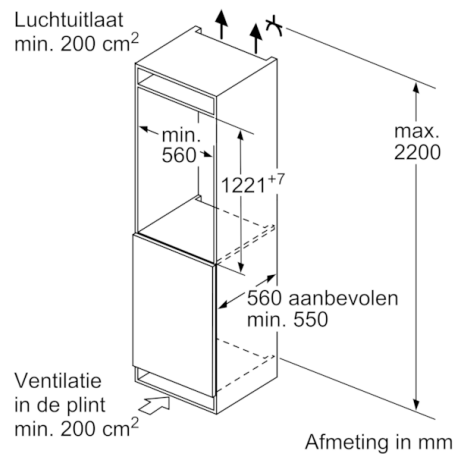

Versheidssysteem-techniek

- 1 VitaFresh Pro 0°C-lade met luchtvochtigheidsregeling: groente en fruit blijven tot wel 3 keer langer vers en vitaminerijk.

Toebehoren

- eierhouder
- Flessenkam

Technische informatie

- Afmetingen toestel (H x B x D): 122.1 x 55.8 x 54.5 cm
- Klimaatklasse: SN-T

Serie | 8, Integreerbare koelkast, 122.5 x 56 cm
KIF41AF30

Afmeting in mm

Afmeting in mm

Afmeting in mm

Afmeting in mm
 Aanbeveling tussenruimtes voor vlakscharnier