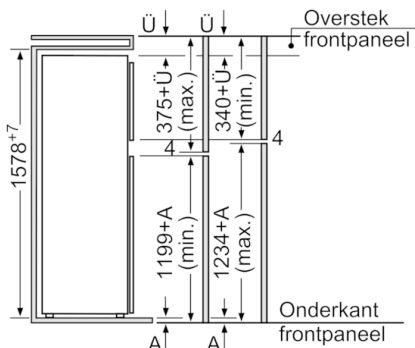

- Nismaat (H x B x D): 158 x 56 x 55 cm
- Afmetingen toestel (H x B x D): 157.8 x 54.1 x 54.5 cm
- Klimaatklasse: ST

**Serie | 4, Integreerbare koel-vriescombinatie met top-freezer, 157.8 x 54.1 cm
KID28A21**