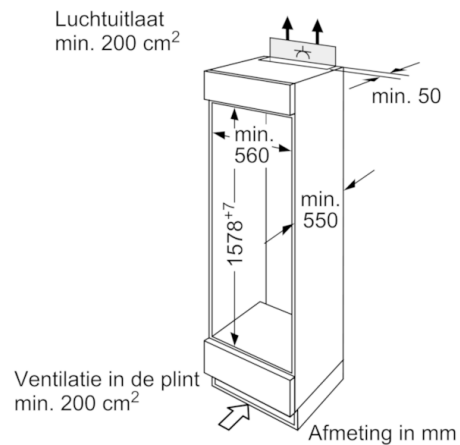

Uitrusting

- Elektronische temperatuurregeling, afleesbaar via LED
- Geluidsniveau: 39 dB(A) re 1 pW
- Onderhoudsvriendelijke zijwanden
- Binnenuitrusting met metaallijsten
- Draairichting deur rechts, verwisselbaar

Koelgedeelte

- Automatische ontdooiing
- 6 legplateaus uit veiligheidsglas, waarvan 5 in de hoogte verstelbaar
- Vershouddoos met deksel
- 1 MultiBox: transparante lade met gegolfde bodem, ideaal voor het bewaren van groente en fruit.
- LED-verlichting

Diepvriesgedeelte

- Invriesvermogen: 2 kg in 24 uur
- Bewaartijd bij stroomonderbreking: 17 u
- Schakelaar voor supervriezen: manual activation
- 1 rooster in de hoogte verstelbaar

Technische informatie

- Nismaat (H x B x D): 158 x 56 x 55 cm
- Afmetingen toestel (H x B x D): 157.8 x 54.1 x 54.5 cm
- Klimaatklasse: ST

**Serie | 4, Integreerbare koel-vriescombinatie met top-freezer, 157.8 x 54.1 cm
KID28A21**