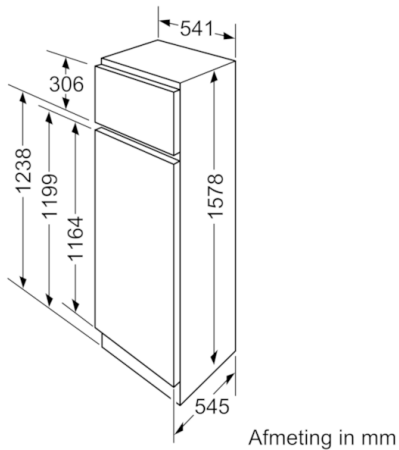

- Nismaat (H x B x D): 158 x 56 x 55 cm
- Afmetingen toestel (H x B x D): 157.8 x 54.1 x 54.5 cm
- Klimaatklasse: ST

**Serie | 4, Integreerbare koel-vriescombinatie met top-freezer, 157.8 x 54.1 cm
KID28A21**