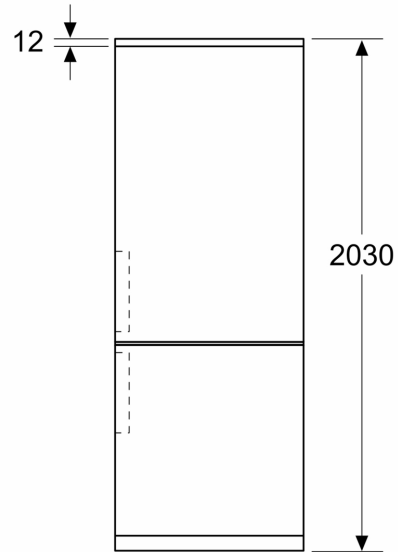

#### **Technische informatie**

- Klimaatklasse: SN-T

**Serie 4, Vrijstaande  
koel-vriescombinatie met  
bottom-freezer, 203 x 70 cm,  
Geborsteld staal AntiFingerprint,  
Total No Frost  
KGN49EICF**

Afmeting in mm

Afmeting in mm

Afmeting in mm