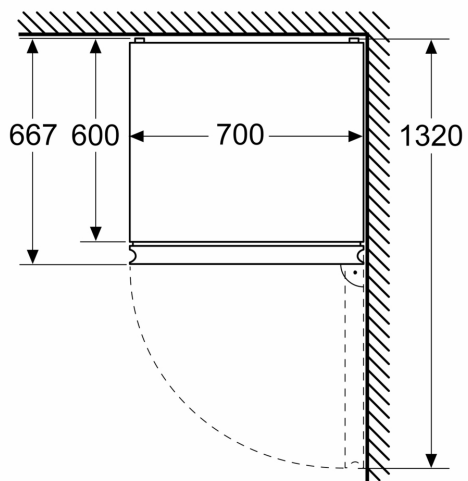

**Serie 4, Vrijstaande
koel-vriescombinatie met
bottom-freezer, 203 x 70 cm,
Geborsteld staal AntiFingerprint
KGN492IDF**

Afmeting in mm