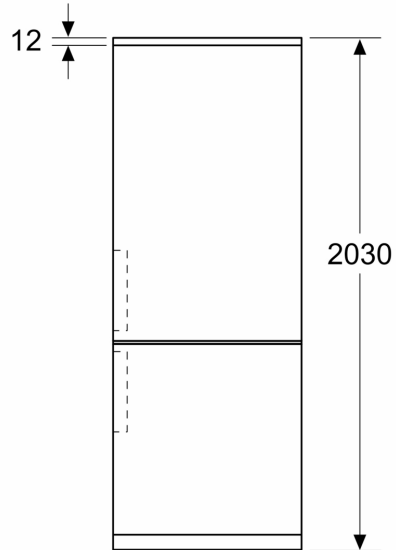

### **Afmetingen**

- Afmetingen toestel (hxbxd): 203 x 70 x 66.7 cm

### **Technische informatie**

- Klimaatklasse: SN-T
- Netspanning 220 - 240 V
- Lengte van spanningskabel: 231 cm

### **Toebehoren**

**Serie 4, Vrijstaande  
koel-vriescombinatie met  
bottom-freezer, 203 x 70 cm,  
Geborsteld staal AntiFingerprint  
KGN492IDF**

Afmeting in mm

Afmeting in mm

Afmeting in mm