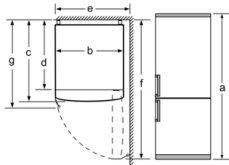

- Klimaatklasse: SN-T
- Aansluitwaarde: 100 W
- Netspanning 220 - 240 V

Toebehoren

- eierhouder, ijsblokjesbakje

Afmetingen

- Afmetingen toestel (H x B x D): 203 x 60 x 66 cm

Serie 4, vrijstaande koel-vriescombinatie met bottom-freezer, 203 x 60 cm, Wit KGN39VWEP

Apparaatnaam	a	b	c	d	e	f	g
KGN39/KGF39 (binnengreep)	2030	600	660	590	600	1210	660
KGN39/KGF39 (buitengreep)	2030	600	660	590	640	1210	700

Technische gegevens	
a	Hoogte
b	Breedte
c	Diepte bij gesloten deur, zonder greep
d	Kastdiepte
e	Breedte bij een 90° geopende deur
f	Diepte bij geopende deur
g	Diepte bij gesloten deur, met greep

Afmeting A:

Bij modellen met verticaal geïntegreerde grepen, is voor een eenvoudig openen een minimale afstand van 65 mm noodzakelijk.

Afmeting in mm