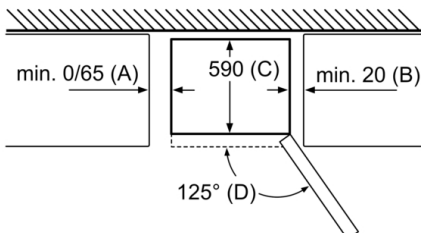

Apparaatnaam	a	b	c	d	e	f	g
KGN39/KGF39 (binnengreep)	2030	600	660	590	600	1210	660
KGN39/KGF39 (buitengreep)	2030	600	660	590	640	1210	700

Technische gegevens	
a	Hoogte
b	Breedte
c	Diepte bij gesloten deur, zonder greep
d	Kastdiepte
e	Breedte bij een 90° geopende deur
f	Diepte bij geopende deur
g	Diepte bij gesloten deur, met greep

Afmeting in mm

Wordt het apparaat direct tegen de wand geplaatst, dan kunnen de laden er volledig uitgetrokken worden.

* Met en zonder externe greep.

Apparaatnaam	A	B	C	D
KGN33, 36, 39, 46, 49	0/65	20	590	125
KGF39, 49	0/65	20	590	125

Afmeting A:

Bij modellen met verticaal geïntegreerde grepen, is voor een eenvoudig openen een minimale afstand van 65 mm noodzakelijk.

Afmeting in mm