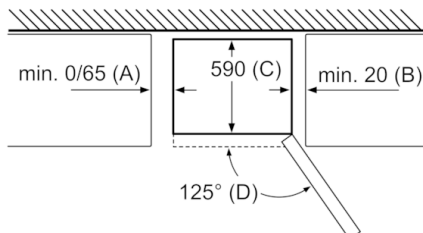

Toebehoren

- eierhouder, A**0023

Technische informatie

- Afmetingen toestel (H x B x D): 203 x 60 x 66 cm

Serie | 4, VarioStyle zonder gekleurd deurpaneel, 203 x 60 cm KGN39IJ3A

Wordt het apparaat direct tegen de wand geplaatst, dan kunnen de laden er volledig uitgetrokken worden.

* Met en zonder externe greep.

Apparaatnaam	a	b	c	d	e	f	g
KGN39/KGF39 (binnengreep)	2030	600	660	590	600	1210	660
KGN39/KGF39 (buitengreep)	2030	600	660	590	640	1210	700

Technische gegevens	
a	Hoogte
b	Breedte
c	Diepte bij gesloten deur, zonder greep
d	Kastdiepte
e	Breedte bij een 90° geopende deur
f	Diepte bij geopende deur
g	Diepte bij gesloten deur, met greep

Afmeting in mm

Apparaatnaam	A	B	C	D
KGN33, 36, 39, 46, 49	0/65	20	590	125
KGF39, 49	0/65	20	590	125

Afmeting A:

Bij modellen met verticaal geïntegreerde grepen, is voor een eenvoudig openen een minimale afstand van 65 mm noodzakelijk.