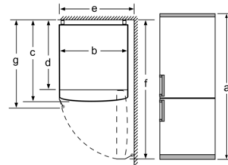

Toebehoren

- eierhouder, A**0023

Technische informatie

- Afmetingen toestel (H x B x D): 203 x 60 x 66 cm

Serie | 4, VarioStyle zonder gekleurd deurpaneel, 203 x 60 cm KGN39IJ3A

Wordt het apparaat direct tegen de wand geplaatst, dan kunnen de laden er volledig uitgetrokken worden.

* Met en zonder externe greep.

Apparaatnaam	a	b	c	d	e	f	g
KGN39/KGF39 (binnengreep)	2030	600	660	590	600	1210	660
KGN39/KGF39 (buitengreep)	2030	600	660	590	640	1210	700

Technische gegevens	
a	Hoogte
b	Breedte
c	Diepte bij gesloten deur, zonder greep
d	Kastdiepte
e	Breedte bij een 90° geopende deur
f	Diepte bij geopende deur
g	Diepte bij gesloten deur, met greep

Afmeting in mm

Apparaatnaam	A	B	C	D
KGN33, 36, 39, 46, 49	0/65	20	590	125
KGF39, 49	0/65	20	590	125

Afmeting A:

Bij modellen met verticaal geïntegreerde grepen, is voor een eenvoudig openen een minimale afstand van 65 mm noodzakelijk.