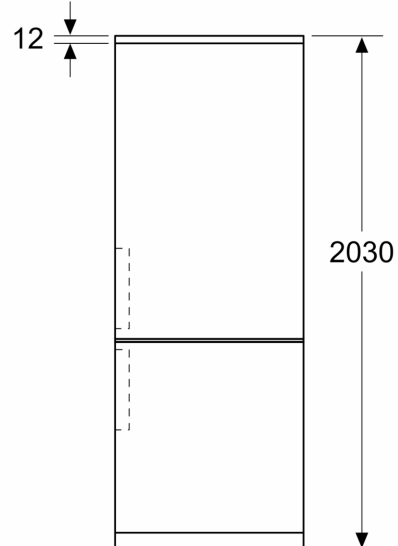

Energieklasse:	C
Gemiddeld jaarlijks energieverbruik:	162 kWh/annum
Inhoud vriesgedeelte:	103 l
Inhoud koelgedeelte:	260 l
Geluidsniveau:	35 dB(A) re 1pW
Geluidsniveauroe:	B
Type constructie:	Vrijstaand
Meubeldeur opties:	Niet mogelijk
Hoogte:	2030 mm
Breedte:	600 mm
Diepte toestel:	665 mm
Nettogewicht:	73.7 kg
Minimale smeltveiligheid:	10 A
Deurscharnier:	Rechts verwisselbaar
Spanning:	220-240 V
Frequentie:	50 Hz
Lengte elektriciteitsnoer:	226.0 cm
Aantal compressoren:	1
Aantal afzonderlijke koelsystemen:	2
Ventilator vriesgedeelte:	Neen
Scharnieren omkeerbaar:	Ja
Aantal verstelbare draagplateaux in koelgedeelte:	3
Plateaux voor flessen:	Ja
No-frost systeem:	Koelkast en vriezer
Type installatie:	Vrijstaand

- eierhouder

**Serie 4, Vrijstaande
koel-vriescombinatie met
bottom-freezer, 203 x 60 cm, Wit
KGN392WCF**

Afmeting in mm

Afmeting in mm

Afmeting in mm