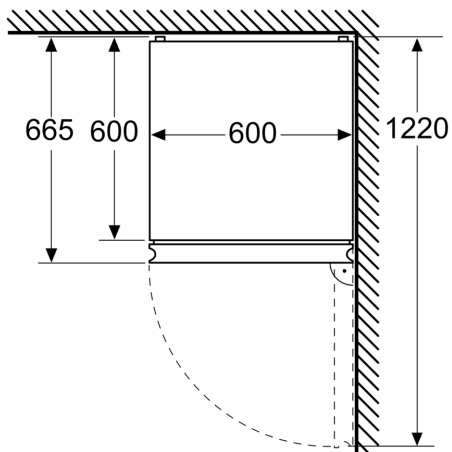

- eierhouder

**Serie 4, Vrijstaande
koel-vriescombinatie met
bottom-freezer, 203 x 60 cm, Wit
KGN392WCF**

Afmeting in mm

Afmeting in mm

Afmeting in mm