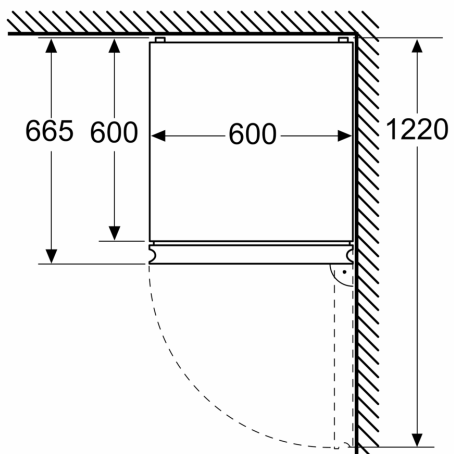

Toebehoren

**Serie 4, Vrijstaande
koel-vriescombinatie met
bottom-freezer, 203 x 60 cm, metal
look
KGN392LCF**

Afmeting in mm

Afmeting in mm

Afmeting in mm