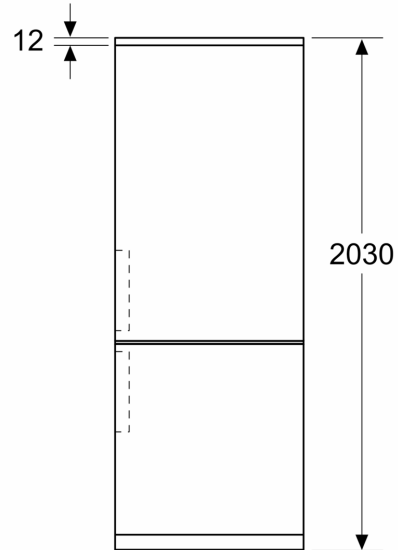

Energieklasse:	C
Gemiddeld jaarlijks energieverbruik:	162 kWh/annum
Inhoud vriesgedeelte:	103 l
Inhoud koelgedeelte:	260 l
Geluidsniveau:	35 dB(A) re 1pW
Geluidsniveauroe:	B
Type constructie:	Vrijstaand
Meubeldeur opties:	Niet mogelijk
Hoogte:	2030 mm
Breedte:	600 mm
Diepte toestel:	665 mm
Nettogewicht:	73.7 kg
Minimale smeltveiligheid:	10 A
Deurscharnier:	Rechts verwisselbaar
Spanning:	220-240 V
Frequentie:	50 Hz
Lengte elektriciteitsnoer:	226.0 cm
Aantal compressoren:	1
Aantal afzonderlijke koelsystemen:	2
Ventilator vriesgedeelte:	Neen
Scharnieren omkeerbaar:	Ja
Aantal verstelbare draagplateaux in koelgedeelte:	3
Plateaux voor flessen:	Ja
No-frost systeem:	Koelkast en vriezer
Type installatie:	Vrijstaand

Toebehoren

**Serie 4, Vrijstaande
koel-vriescombinatie met
bottom-freezer, 203 x 60 cm, metal
look
KGN392LCF**

Afmeting in mm

Afmeting in mm

Afmeting in mm