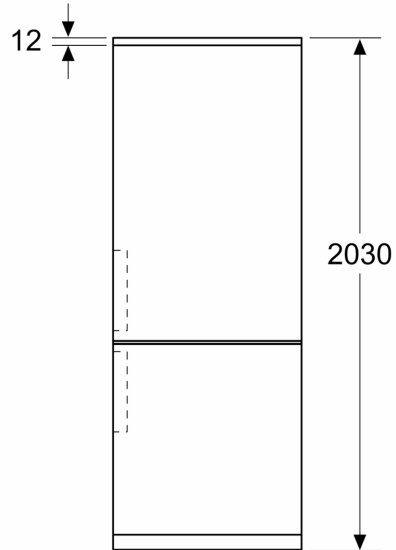

- Invriescapaciteit: 11 kg in 24 uur
- Bewaartijd bij stroomonderbreking: 21 h
- Super Freezing
- 3 transparante diepvriesladen

Technische informatie

- Klimaatklasse: SN-T
- Netspanning 220 - 240 V
- Lengte van spanningskabel: 210 cm

**Serie 4, Vrijstaande
koel-vriescombinatie met
bottom-freezer, 203 x 60 cm, metal
look
KGN392LAF**

Afmeting in mm

Afmeting in mm

Afmeting in mm