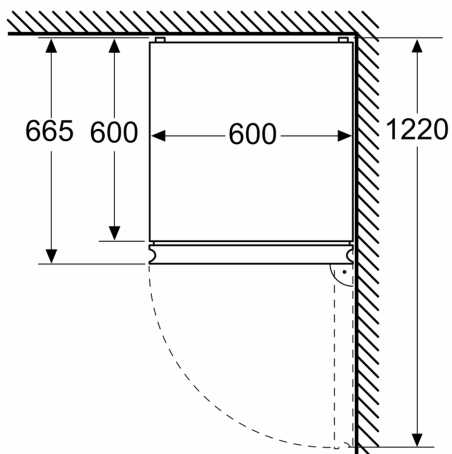

**Serie 4, Vrijstaande
koel-vriescombinatie met
bottom-freezer, 203 x 60 cm, metal
look
KGN392LAF**

Afmeting in mm

Afmeting in mm

Afmeting in mm