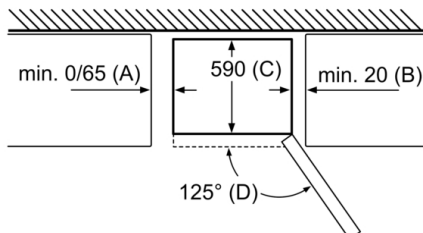

Toebehoren

- eierhouder, ijsblokjesbakje

Afmetingen

- Afmetingen toestel (H x B x D): 203 x 60 x 66 cm

Serie 4, vrijstaande koel-vriescombinatie met bottom-freezer, 203 x 60 cm, RVS anti-fingerprint KGN392IDA

Apparaatnaam	a	b	c	d	e	f	g
KGN39/KGF39 (binnengreep)	2030	600	660	590	600	1210	660
KGN39/KGF39 (buitengreep)	2030	600	660	590	640	1210	700

Technische gegevens	
a	Hoogte
b	Breedte
c	Diepte bij gesloten deur, zonder greep
d	Kastdiepte
e	Breedte bij een 90° geopende deur
f	Diepte bij geopende deur
g	Diepte bij gesloten deur, met greep

Afmeting in mm

Wordt het apparaat direct tegen de wand geplaatst, dan kunnen de laden er volledig uitgetrokken worden.

* Met en zonder externe greep.

Apparaatnaam	A	B	C	D
KGN33, 36, 39, 46, 49	0/65	20	590	125
KGF39, 49	0/65	20	590	125

Afmeting A:

Bij modellen met verticaal geïntegreerde grepen, is voor een eenvoudig openen een minimale afstand van 65 mm noodzakelijk.

Afmeting in mm