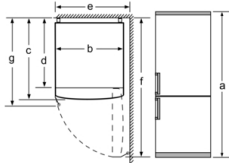

Toebehoren

- eierhouder, ijsblokjesbakje

Afmetingen

- Afmetingen toestel (H x B x D): 203 x 60 x 66 cm

Serie 4, vrijstaande koel-vriescombinatie met bottom-freezer, 203 x 60 cm, RVS anti-fingerprint KGN392IDA

Apparaatnaam	a	b	c	d	e	f	g
KGN39/KGF39 (binnengreep)	2030	600	660	590	600	1210	660
KGN39/KGF39 (buitengreep)	2030	600	660	590	640	1210	700

Technische gegevens	
a	Hoogte
b	Breedte
c	Diepte bij gesloten deur, zonder greep
d	Kastdiepte
e	Breedte bij een 90° geopende deur
f	Diepte bij geopende deur
g	Diepte bij gesloten deur, met greep

Afmeting A:

Bij modellen met verticaal geïntegreerde grepen, is voor een eenvoudig openen een minimale afstand van 65 mm noodzakelijk.

Afmeting in mm