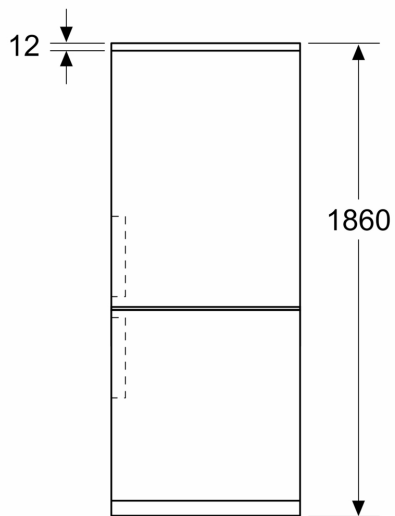

#### **Afmetingen**

- Afmetingen toestel (hxbxd): 186 x 60 x 66.5 cm

**Serie 4, Vrijstaande  
koel-vriescombinatie met  
bottom-freezer, 186 x 60 cm, metal  
look, Total No Frost  
KGN36VLDT**

Afmeting in mm

Afmeting in mm

Afmeting in mm

Afmeting in mm