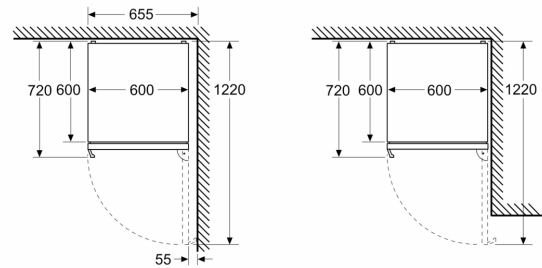

#### **Afmetingen**

- Afmetingen toestel (hxbxd): 186 x 60 x 66.5 cm

**Serie 4, Vrijstaande  
koel-vriescombinatie met  
bottom-freezer, 186 x 60 cm, metal  
look, Total No Frost  
KGN36VLDT**

Afmeting in mm

Afmeting in mm

Afmeting in mm

Afmeting in mm