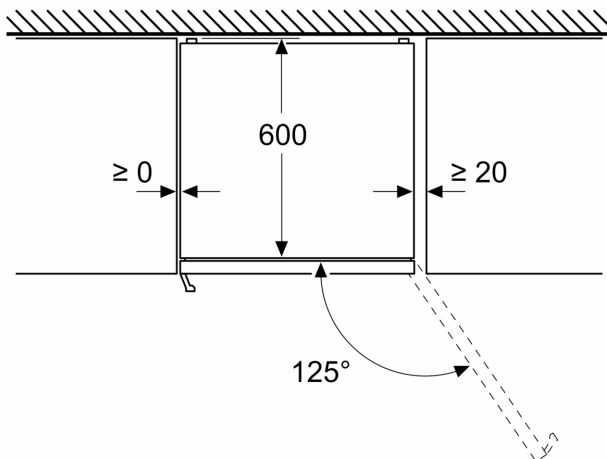

Afmeting in mm