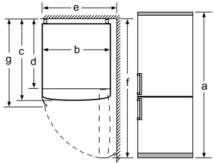

| Specificatie |                                        |
|--------------|----------------------------------------|
| a            | Hoogte                                 |
| b            | Breedte                                |
| c            | Diepte bij gesloten deur, zonder greep |
| d            | Kastdiepte                             |
| e            | Breedte met tot 90° geopende deur      |
| f            | Diepte met geopende deur               |
| g            | Diepte bij gesloten deur, met greep    |