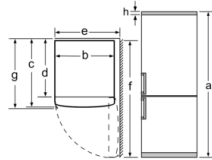

Beschrijving	
a	Hoogte
b	Breedte
c	Diepte bij gesloten deur zonder greep
d	Kastdiepte
e	Breedte bij 90° geopende deur
f	Diepte bij geopende deur
g	Diepte bij gesloten deur met greep
h	Luchtspleet voor de inbouw in de nis of inbouwkast

Afmeting in mm