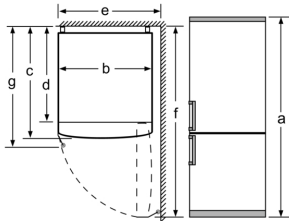

Apparaatnaam	a	b	c	d	e	f	g
KGN36 (Binnenste greep)	1860	600	660	590	600	1210	660
KGN36 (Buitenste greep)	1860	600	660	590	640	1210	700

Specificatie	
a	Hoogte
b	Breedte
c	Diepte bij gesloten deur, zonder greep
d	Kastdiepte
e	Breedte met tot 90° geopende deur
f	Diepte met geopende deur
g	Diepte bij gesloten deur, met greep

Afmeting in mm

Apparaatnaam	A	B	C	D
KGN33, 36, 39, 46, 49	0/65	20	590	125
KGF39, 49	0/65	20	590	125

Afmeting A:

Bij modellen met verticaal geïntegreerde grepen, is voor een eenvoudig openen een minimale afstand van 65 mm noodzakelijk.