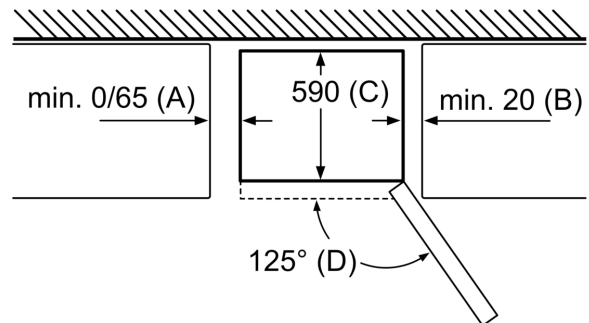

Technische informatie

- Klimaatklasse: SN-T
- Aansluitwaarde: 100 W
- Netspanning 220 - 240 V

Toebehoren

Afmetingen

**Serie 2, Vrijstaande
koel-vriescombinatie met
bottom-freezer, 186 x 60 cm, Wit
KGN36NWEA**

Apparaatnaam	a	b	c	d	e	f	g
KGN36 (Binnenste greep)	1860	600	660	590	600	1210	660
KGN36 (Buitenste greep)	1860	600	660	590	640	1210	700

Specificatie	
a	Hoogte
b	Breedte
c	Diepte bij gesloten deur, zonder greep
d	Kastdiepte
e	Breedte met tot 90° geopende deur
f	Diepte met geopende deur
g	Diepte bij gesloten deur, met greep

Afmeting in mm

Apparaatnaam	A	B	C	D
KGN33, 36, 39, 46, 49	0/65	20	590	125
KGF39, 49	0/65	20	590	125

Afmeting A:

Bij modellen met verticaal geïntegreerde grepen, is voor een eenvoudig openen een minimale afstand van 65 mm noodzakelijk.