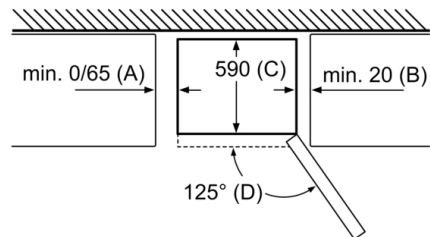

Serie 2, vrijstaande koel-vriescombinatie met bottom-freezer, 186 x 60 cm, RVS look KGN36NLEB

Apparaatnaam	a	b	c	d	e	f	g
KGN36 (Binnenste greep)	1860	600	660	590	600	1210	660
KGN36 (Buitenste greep)	1860	600	660	590	640	1210	700

Apparaatnaam	A	B	C	D
KGN33, 36, 39, 46, 49	0/65	20	590	125
KGF39, 49	0/65	20	590	125

Afmeting A:
Bij modellen met verticaal geïntegreerde grepen, is voor een eenvoudig openen een minimale afstand van 65 mm noodzakelijk.

Afmeting in mm