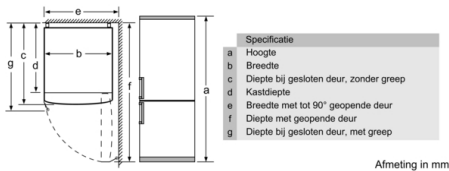

Serie 2, vrijstaande koel-vriescombinatie met bottom-freezer, 186 x 60 cm, RVS look KGN36NLEB

Apparaatnaam	a	b	c	d	e	f	g
KGN36 (Binnenste greep)	1860	600	660	590	600	1210	660
KGN36 (Buitenste greep)	1860	600	660	590	640	1210	700

Apparaatnaam	A	B	C	D
KGN33, 36, 39, 46, 49	0/65	20	590	125
KGF39, 49	0/65	20	590	125

Afmeting A:
Bij modellen met verticaal geïntegreerde grepen, is voor een eenvoudig openen een minimale afstand van 65 mm noodzakelijk.

Afmeting in mm