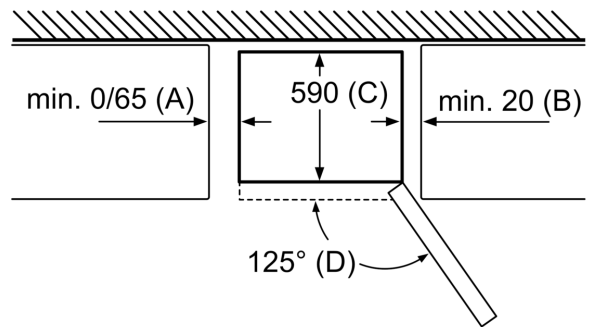

Technische informatie

- Klimaatklasse: SN-T
- Aansluitwaarde: 100 W
- Netspanning 220 - 240 V

Toebehoren

- Eiertakje
- Ijsblokjeschaal

**Serie 2, Vrijstaande
koel-vriescombinatie met
bottom-freezer, 186 x 60 cm, metal
look
KGN36NLEA**

Apparaatnaam	a	b	c	d	e	f	g
KGN36 (Binnenste greep)	1860	600	660	590	600	1210	660
KGN36 (Buitenste greep)	1860	600	660	590	640	1210	700

Specificatie	
a	Hoogte
b	Breedte
c	Diepte bij gesloten deur, zonder greep
d	Kastdiepte
e	Breedte met tot 90° geopende deur
f	Diepte met geopende deur
g	Diepte bij gesloten deur, met greep

Afmeting in mm

Apparaatnaam	A	B	C	D
KGN33, 36, 39, 46, 49	0/65	20	590	125
KGF39, 49	0/65	20	590	125

Afmeting A:

Bij modellen met verticaal geïntegreerde grepen, is voor een eenvoudig openen een minimale afstand van 65 mm noodzakelijk.

Afmeting in mm