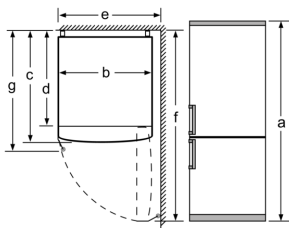

Apparaatnaam	a	b	c	d	e	f	g
KGN36 (Binnenste greep)	1860	600	660	590	600	1210	660
KGN36 (Buitenste greep)	1860	600	660	590	640	1210	700

Specificatie	
a	Hoogte
b	Breedte
c	Diepte bij gesloten deur, zonder greep
d	Kastdiepte
e	Breedte met tot 90° geopende deur
f	Diepte met geopende deur
g	Diepte bij gesloten deur, met greep

Afmeting in mm

Apparaatnaam	A	B	C	D
KGN33, 36, 39, 46, 49	0/65	20	590	125
KGF39, 49	0/65	20	590	125

Afmeting A:

Bij modellen met verticaal geïntegreerde grepen, is voor een eenvoudig openen een minimale afstand van 65 mm noodzakelijk.