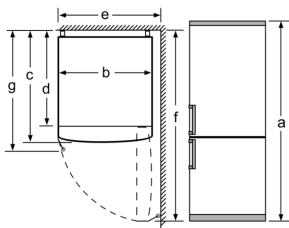

Technische informatie

- Klimaatklasse: SN-T
- Aansluitwaarde: 100 W
- Netspanning 220 - 240 V

Toebehoren

- eierhouder
- ijsblokjesbak met deksel

Afmetingen

- Afmetingen toestel (hxbxd): 186 x 60 x 66 cm

**Serie 2, Vrijstaande
koel-vriescombinatie met
bottom-freezer, 186 x 60 cm, metal
look, Total No Frost
KGN36ELEA**

Apparaatnaam	a	b	c	d	e	f	g
KGN36 (Binnenste greep)	1860	600	660	590	600	1210	660
KGN36 (Buitenste greep)	1860	600	660	590	640	1210	700

Specificatie	
a	Hoogte
b	Breedte
c	Diepte bij gesloten deur, zonder greep
d	Kastdiepte
e	Breedte met tot 90° geopende deur
f	Diepte met geopende deur
g	Diepte bij gesloten deur, met greep

Afmeting in mm

Apparaatnaam	A	B	C	D
KGN33, 36, 39, 46, 49	0/65	20	590	125
KGF39, 49	0/65	20	590	125

Afmeting A:

Bij modellen met verticaal geïntegreerde grepen, is voor een eenvoudig openen een minimale afstand van 65 mm noodzakelijk.