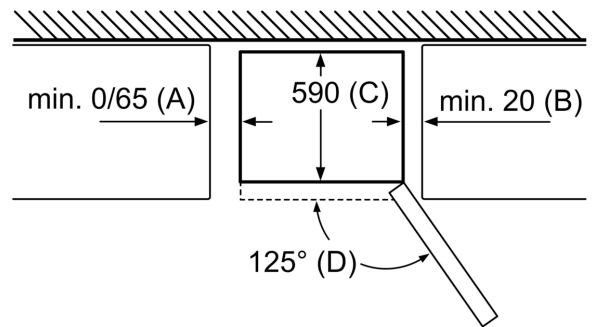

Technische informatie

- Klimaatklasse: SN-T
- Aansluitwaarde: 100 W
- Netspanning 220 - 240 V

Toebehoren

- eierhouder
- ijsblokjesbak met deksel

Afmetingen

- Afmetingen toestel (hxbxd): 186 x 60 x 66 cm

**Serie 2, Vrijstaande
koel-vriescombinatie met
bottom-freezer, 186 x 60 cm, metal
look, Total No Frost
KGN36ELEA**

Apparaatnaam	a	b	c	d	e	f	g
KGN36 (Binnenste greep)	1860	600	660	590	600	1210	660
KGN36 (Buitenste greep)	1860	600	660	590	640	1210	700

Specificatie	
a	Hoogte
b	Breedte
c	Diepte bij gesloten deur, zonder greep
d	Kastdiepte
e	Breedte met tot 90° geopende deur
f	Diepte met geopende deur
g	Diepte bij gesloten deur, met greep

Afmeting in mm

Apparaatnaam	A	B	C	D
KGN33, 36, 39, 46, 49	0/65	20	590	125
KGF39, 49	0/65	20	590	125

Afmeting A:

Bij modellen met verticaal geïntegreerde grepen, is voor een eenvoudig openen een minimale afstand van 65 mm noodzakelijk.

Afmeting in mm