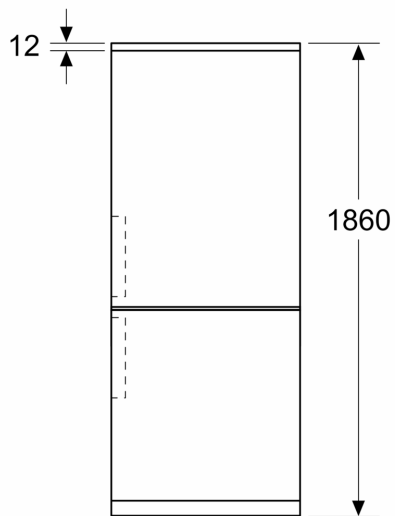

**Serie 4, Vrijstaande
koel-vriescombinatie met
bottom-freezer, 186 x 60 cm, metal
look
KGN367LDF**

Afmeting in mm