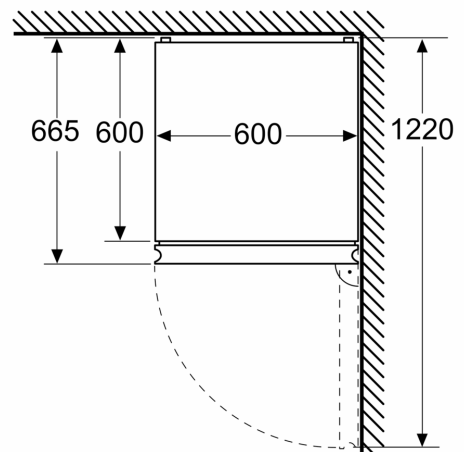

- Klimaatklasse: SN-T
- Netspanning 220 - 240 V

**Serie 4, Vrijstaande  
koel-vriescombinatie met  
bottom-freezer, 186 x 60 cm, metal  
look  
KGN367LDF**

Afmeting in mm

Afmeting in mm

Afmeting in mm