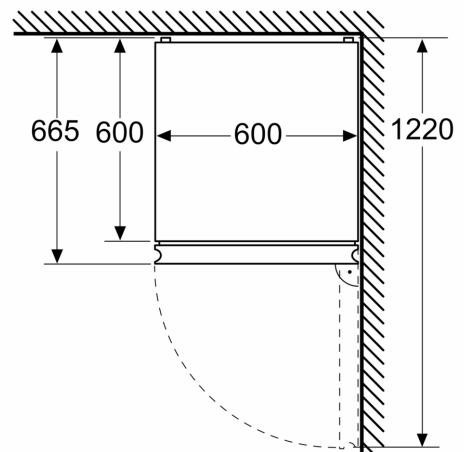

**Serie 4, Vrijstaande  
koel-vriescombinatie met  
bottom-freezer, 186 x 60 cm, metal  
look  
KGN362LBF**

Afmeting in mm

Afmeting in mm

Afmeting in mm