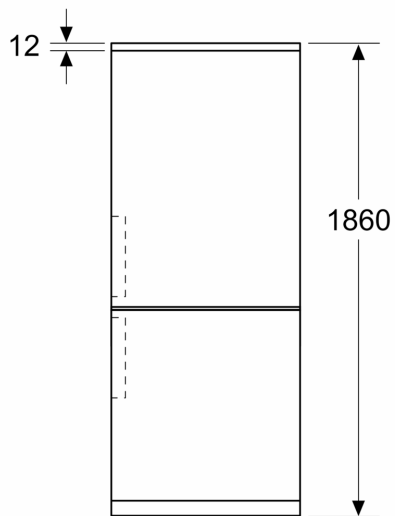

**Serie 4, Vrijstaande  
koel-vriescombinatie met  
bottom-freezer, 186 x 60 cm, metal  
look  
KGN362LBF**

Afmeting in mm

Afmeting in mm

Afmeting in mm