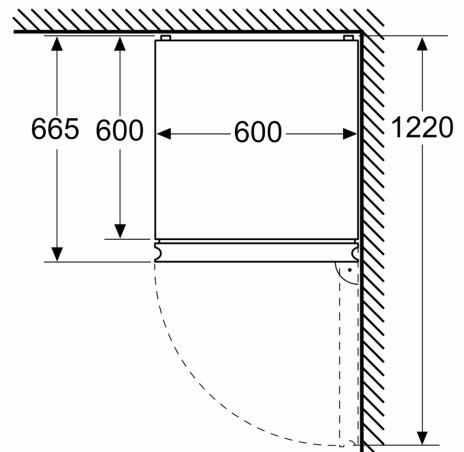

### **Afmetingen**

- Afmetingen toestel (hxbxd): 186 x 60 x 66.5 cm

### **Toebehoren**

**Serie 4, Vrijstaande  
koel-vriescombinatie met  
bottom-freezer, 186 x 60 cm,  
Geborsteld staal AntiFingerprint  
KGN362IBF**

Afmeting in mm

Afmeting in mm

Afmeting in mm