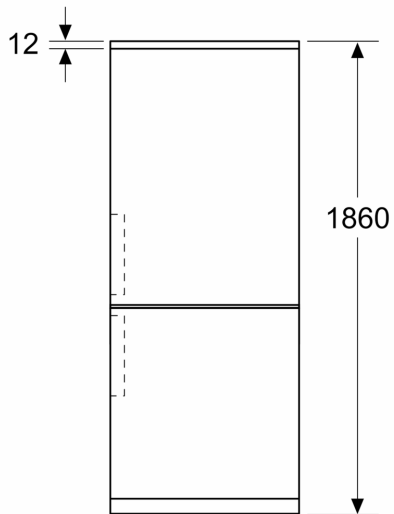

**Serie 4, Vrijstaande
koel-vriescombinatie met
bottom-freezer, 186 x 60 cm,
Geborsteld staal AntiFingerprint
KGN362IBF**

Afmeting in mm