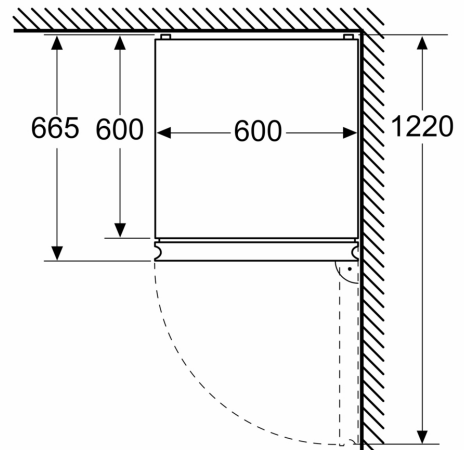

**Serie 4, Vrijstaande
koel-vriescombinatie met
bottom-freezer, 186 x 60 cm, inox
KGN36211F**

Afmeting in mm

Afmeting in mm

Afmeting in mm