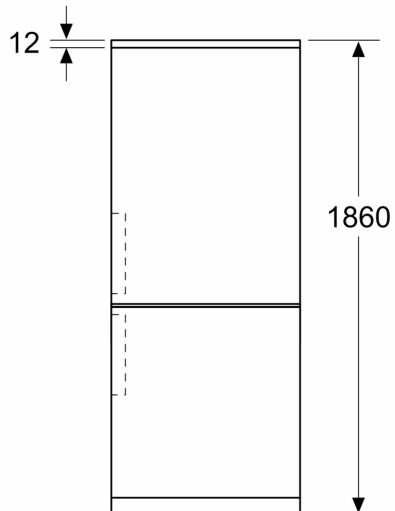

**Serie 4, Vrijstaande
koel-vriescombinatie met
bottom-freezer, 186 x 60 cm, inox
KGN36211F**

Afmeting in mm

Afmeting in mm

Afmeting in mm