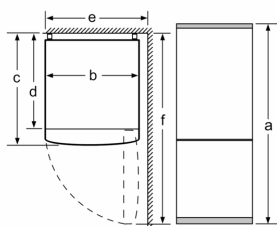

Apparaatnaam	a	b	c	d	e	f
KGN33 (binnengreep)	1760	600	660	590	600	1210

Beschrijving	
a	Hoogte
b	Breedte
c	Diepte bij gesloten deur zonder greep
d	Kastdiepte
e	Breedte bij 90° geopende deur
f	Diepte bij geopende deur