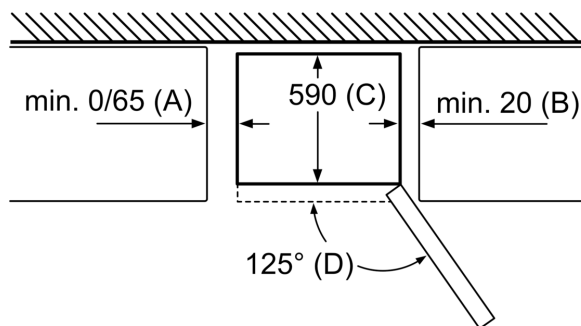

Technische informatie

- Klimaatklasse: SN-T
- Aansluitwaarde: 100 W
- Netspanning 220 - 240 V

Toebehoren

**Serie 2, Vrijstaande
koel-vriescombinatie met
bottom-freezer, 176 x 60 cm, metal
look
KGN33NLEB**

Apparaatnaam	a	b	c	d	e	f
KGN33 (binnengreep)	1760	600	660	590	600	1210

Beschrijving	
a	Hoogte
b	Breedte
c	Diepte bij gesloten deur zonder greep
d	Kastdiepte
e	Breedte bij 90° geopende deur
f	Diepte bij geopende deur

Afmeting in mm

Apparaatnaam	A	B	C	D
KGN33, 36, 39, 46, 49	0/65	20	590	125
KGF39, 49	0/65	20	590	125

Afmeting A:

Bij modellen met verticaal geïntegreerde grepen, is voor een eenvoudig openen een minimale afstand van 65 mm noodzakelijk.

Afmeting in mm

Wordt het apparaat direct tegen de wand geplaatst, dan kunnen de laden er volledig uitgetrokken worden.

* Met en zonder externe greep.