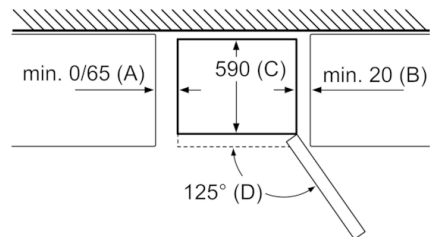

#### Technische informatie

- Afmetingen toestel (H x B x D): 176 x 60 x 66 cm
- Klimaatklasse: SN-T

## Serie | 2, vrijstaande koel-vriescombinatie met bottom-freezer, 176 x 60 cm, inox-look KGN33NL20

Apparaatnaam	a	b	c	d	e	f	g
KGN33 (Binnenste greep)	1760	600	660	590	600	1210	12

Beschrijving
a Hoogte
b Breedte
c Diepte bij gesloten deur, zonder greep
d Kastdiepte
e Breedte met tot 90° geopende deur
f Diepte met geopende deur
g Luchtspleet voor inbouw in uitsparing of inbouwkast

Afmeting in mm

Apparaatnaam	A	B	C	D
KGN33, 36, 39, 46, 49	0/65	20	590	125
KGF39, 49	0/65	20	590	125

Afmeting A:

Bij modellen met verticaal geïntegreerde grepen, is voor een eenvoudig openen een minimale afstand van 65 mm noodzakelijk.