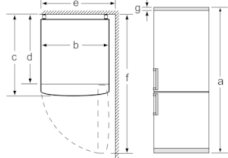

#### Technische informatie

- Afmetingen toestel (H x B x D): 176 x 60 x 66 cm
- Klimaatklasse: SN-T

## Serie | 2, vrijstaande koel-vriescombinatie met bottom-freezer, 176 x 60 cm, inox-look KGN33NL20

Apparaatnaam	a	b	c	d	e	f	g
KGN33 (Binnenste greep)	1760	600	660	590	600	1210	12

Beschrijving
a Hoogte
b Breedte
c Diepte bij gesloten deur, zonder greep
d Kastdiepte
e Breedte met tot 90° geopende deur
f Diepte met geopende deur
g Luchtspleet voor inbouw in uitsparing of inbouwkast

Afmeting in mm

Apparaatnaam	A	B	C	D
KGN33, 36, 39, 46, 49	0/65	20	590	125
KGF39, 49	0/65	20	590	125

Afmeting A:

Bij modellen met verticaal geïntegreerde grepen, is voor een eenvoudig openen een minimale afstand van 65 mm noodzakelijk.