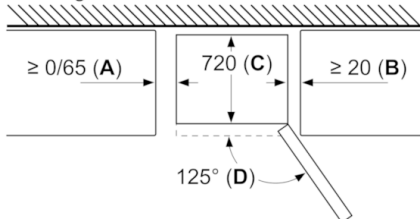

Afmeting in mm