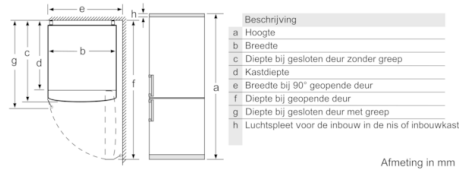

Serie | 8, free-standing fridge-freezer with freezer at bottom, glass door, 193 x 70 cm, Zwart KGF56SB40

Wordt het apparaat direct tegen de wand geplaatst, dan kunnen de laden er volledig uitgetrokken worden.
* Met en zonder externe greep.

Apparaatnaam	a	b	c	d	e	f	g	h
KGNS6 (Binnengreep)	1930	700	800	720	700	1450	800	12
KGNS6 (Buitengreep)	1930	700	800	720	740	1450	840	12

Afmeting in mm

Apparaatnaam	A	B	C	D
KGNS6	0/65	20	720	125
KGF56	0/65	20	720	125

A: Bij modellen met verticaal geïntegreerde grepen, is voor het eenvoudig openen een minimale afstand van 65 mm noodzakelijk.