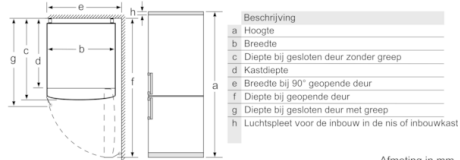

Afmeting in mm

Afmeting in mm