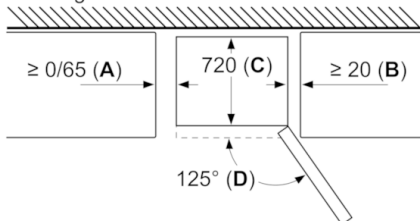

#### Technische informatie

- Afmetingen toestel (H x B x D): 193 x 70 x 80 cm
- Klimaatklasse: SN-T

**Serie | 8, vrijstaande koel-vriescombinatie met bottom-freezer, 193 x 70 cm, inox-easyclean KGF56PI40**

Afmeting in mm

Afmeting in mm

Apparaatnaam	A	B	C	D
KGNS6	0/65	20	720	125
KGF56	0/65	20	720	125

A: Bij modellen met verticaal geïntegreerde grepen, is voor het eenvoudig openen een minimale afstand van 65 mm noodzakelijk.