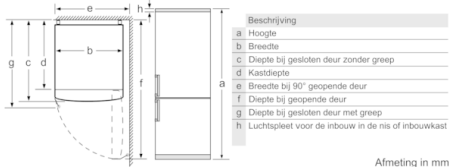

Serie | 8, free-standing fridge-freezer with freezer at bottom, glass door, 203 x 60 cm, KGF39SW45

Apparaatnaam	a	b	c	d	e	f	g	h
KGN39/KGF39 (Binnengreep)	2030	600	660	590	600	1210	660	12
KGN39/KGF39 (Buitengreep)	2030	600	660	590	640	1210	700	12

Wordt het apparaat direct tegen de wand geplaatst, dan kunnen de laden er volledig uitgetrokken worden.

* Met en zonder externe greep.