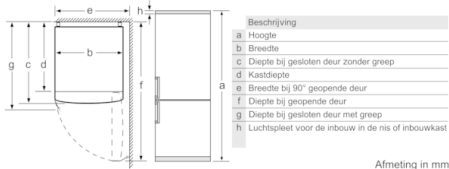

Serie | 8, vrijstaande koel-vriescombinatie met bottom-freezer, 203 x 60 cm, inox-easyclean KGF39PI45

Apparaatnaam	a	b	c	d	e	f	g	h
KGN39/KGF39 (Binnengreep)	2030	600	660	590	600	1210	660	12
KGN39/KGF39 (Buitengreep)	2030	600	660	590	640	1210	700	12

Apparaatnaam	A	B	C	D
KGN33, 36, 39, 46, 49	0/65	20	590	125
KGF39, 49	0/65	20	590	125

Afmeting A:

Bij modellen met verticaal geïntegreerde grepen, is voor een eenvoudig openen een minimale afstand van 65 mm noodzakelijk.

Afmeting in mm