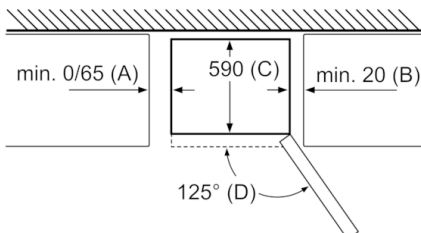

Apparaatnaam	A	B	C	D
KGN33, 36, 39, 46, 49	0/65	20	590	125
KGF39, 49	0/65	20	590	125

Afmeting A:

Bij modellen met verticaal geïntegreerde grepen, is voor een eenvoudig openen een minimale afstand van 65 mm noodzakelijk.