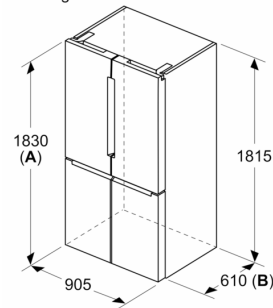

Afmetingen

- Afmetingen toestel (H x B x D): 183 x 90.5 x 73.1 cm

**Serie 4, Vrijstaande
koel-vriescombinatie French Door,
183 x 90.5 cm, Geborsteld staal
AntiFingerprint
KFN96VPEA**

Afmeting in mm

A: Het front is instelbaar van 1830–1847 mm, wanneer de frontstelvoeten volledig zijn uitgedraaid

Afmeting in mm

A: Het front is instelbaar van 1830–1847 mm, wanneer de frontstelvoeten volledig zijn uitgedraaid

B: Voeg 25 mm toe voor vaste afstandstukken op de achterkant

Afmeting in mm

Afmeting in mm

A	a	b
≤ 600	0	0
600 < A ≤ 650	45	45
650 < A ≤ 700	60	60
> 700	239	239