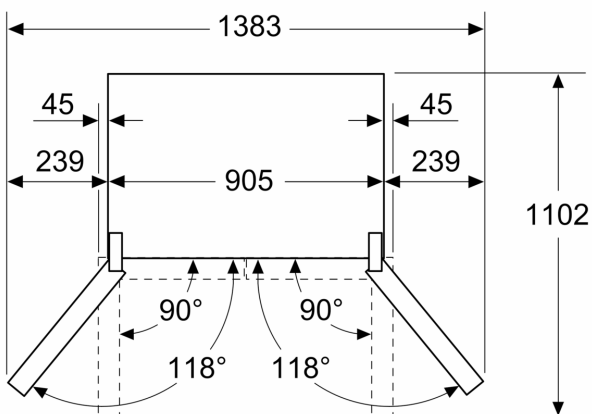

Afmetingen

- Afmetingen toestel (H x B x D): 183 x 90.5 x 73.1 cm

**Serie 4, Vrijstaande
koel-vriescombinatie French Door,
183 x 90.5 cm, Geborsteld staal
AntiFingerprint
KFN96VPEA**

Afmeting in mm

A: Het front is instelbaar van 1830–1847 mm, wanneer de frontstelvoeten volledig zijn uitgedraaid

Afmeting in mm

A: Het front is instelbaar van 1830–1847 mm, wanneer de frontstelvoeten volledig zijn uitgedraaid

B: Voeg 25 mm toe voor vaste afstandstukken op de achterkant

Afmeting in mm

Afmeting in mm

A	a	b
≤ 600	0	0
600 < A ≤ 650	45	45
650 < A ≤ 700	60	60
> 700	239	239

A: Meubel- of werkbladdiepte

B: Wand
Laden kunnen worden uitgetrokken en verwijderd met de deur open tot 90°