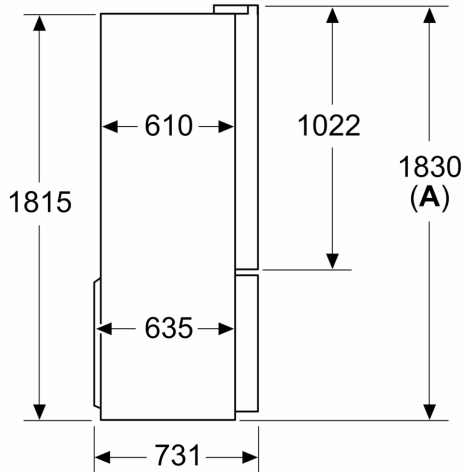

Afmetingen

- Afmetingen toestel (H x B x D): 183 x 90.5 x 73.1 cm

**Serie 4, Vrijstaande
koel-vriescombinatie French Door,
183 x 90.5 cm, Geborsteld staal
AntiFingerprint
KFN96VPEA**

Afmeting in mm

A: Het front is instelbaar van 1830–1847 mm, wanneer de frontstelvoeten volledig zijn uitgedraaid

Afmeting in mm

A: Het front is instelbaar van 1830–1847 mm, wanneer de frontstelvoeten volledig zijn uitgedraaid

B: Voeg 25 mm toe voor vaste afstandstukken op de achterkant

Afmeting in mm

Afmeting in mm

A	a	b
≤ 600	0	0
600 < A ≤ 650	45	45
650 < A ≤ 700	60	60
> 700	239	239

A: Meubel- of werkbladdiepte

B: Wand
Laden kunnen worden uitgetrokken en verwijderd met de deur open tot 90°