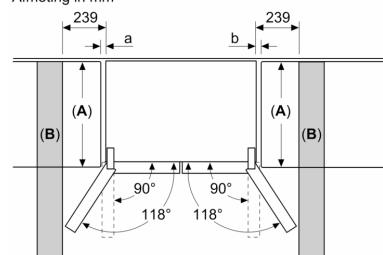

Afmetingen

- Afmetingen toestel (H x B x D): 183 x 90.5 x 73.1 cm

**Serie 4, Vrijstaande
koel-vriescombinatie French Door,
183 x 90.5 cm, Geborsteld staal
AntiFingerprint
KFN96VPEA**

Afmeting in mm

A: Het front is instelbaar van 1830–1847 mm, wanneer de frontstelvoeten volledig zijn uitgedraaid

Afmeting in mm

A: Het front is instelbaar van 1830–1847 mm, wanneer de frontstelvoeten volledig zijn uitgedraaid

B: Voeg 25 mm toe voor vaste afstandstukken op de achterkant

Afmeting in mm

Afmeting in mm

A	a	b
≤ 600	0	0
600 < A ≤ 650	45	45
650 < A ≤ 700	60	60
> 700	239	239

A: Meubel- of werkbladdiepte

B: Wand
Laden kunnen worden uitgetrokken en verwijderd met de deur open tot 90°