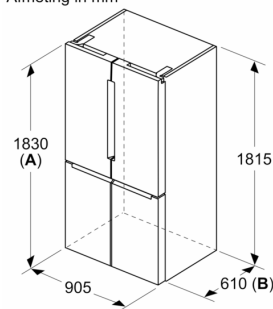

Afmetingen

- Afmetingen toestel (H x B x D): 183 x 90.5 x 73.1 cm

**Serie 4, Vrijstaande
koel-vriescombinatie French Door,
183 x 90.5 cm, Geborsteld staal
AntiFingerprint
KFN96APEA**

Afmeting in mm

A: Het front is instelbaar van 1830–1847 mm, wanneer de frontstelvoeten volledig zijn uitgedraaid

Afmeting in mm

A: Het front is instelbaar van 1830–1847 mm, wanneer de frontstelvoeten volledig zijn uitgedraaid

B: Voeg 25 mm toe voor vaste afstandstukken op de achterkant

Afmeting in mm

Afmeting in mm

A	a	b
≤ 600	0	0
600 < A ≤ 650	45	45
650 < A ≤ 700	60	60
> 700	239	239

A: Meubel- of werkbladdiepte

B: Wand
Laden kunnen worden uitgetrokken en verwijderd met de deur open tot 90°