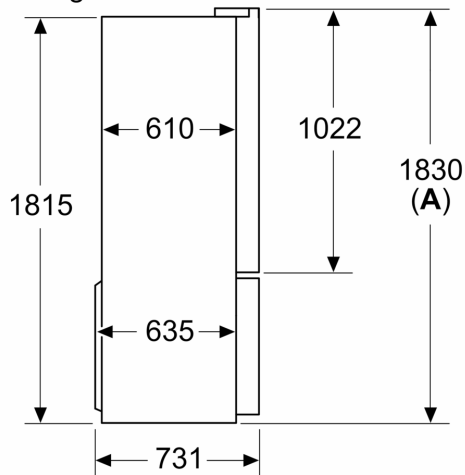

Afmetingen

- Afmetingen toestel (H x B x D): 183 x 90.5 x 73.1 cm

**Serie 4, Vrijstaande
koel-vriescombinatie French Door,
183 x 90.5 cm, Geborsteld staal
AntiFingerprint
KFN96APEA**

Afmeting in mm

A: Het front is instelbaar van 1830–1847 mm, wanneer de frontstelvoeten volledig zijn uitgedraaid

Afmeting in mm

A: Het front is instelbaar van 1830–1847 mm, wanneer de frontstelvoeten volledig zijn uitgedraaid

B: Voeg 25 mm toe voor vaste afstandstukken op de achterkant

Afmeting in mm

Afmeting in mm

A	a	b
≤ 600	0	0
600 < A ≤ 650	45	45
650 < A ≤ 700	60	60
> 700	239	239

A: Meubel- of werkbladdiepte

B: Wand
Laden kunnen worden uitgetrokken en verwijderd met de deur open tot 90°