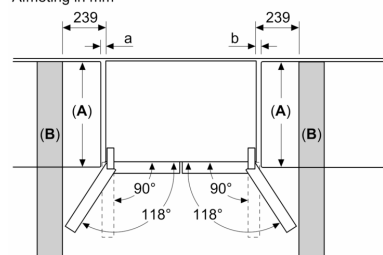

Afmetingen

- Afmetingen toestel (H x B x D): 183 x 90.5 x 73.1 cm

**Serie 4, Vrijstaande
koel-vriescombinatie French Door,
183 x 90.5 cm, Geborsteld staal
AntiFingerprint
KFN96APEA**

Afmeting in mm

A: Het front is instelbaar van 1830–1847 mm, wanneer de frontstelvoeten volledig zijn uitgedraaid

Afmeting in mm

A: Het front is instelbaar van 1830–1847 mm, wanneer de frontstelvoeten volledig zijn uitgedraaid

B: Voeg 25 mm toe voor vaste afstandstukken op de achterkant

Afmeting in mm

Afmeting in mm

A	a	b
≤ 600	0	0
600 < A ≤ 650	45	45
650 < A ≤ 700	60	60
> 700	239	239

A: Meubel- of werkbladdiepte

B: Wand
Laden kunnen worden uitgetrokken en verwijderd met de deur open tot 90°