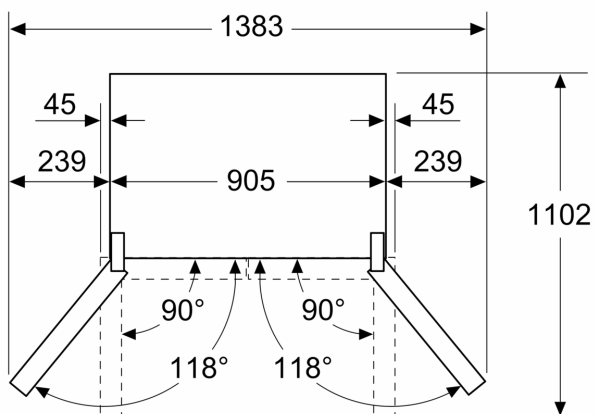

Afmetingen

- Afmetingen toestel (H x B x D): 183 x 90.5 x 73.1 cm

**Serie 4, Vrijstaande
koel-vriescombinatie French Door,
183 x 90.5 cm, Geborsteld staal
AntiFingerprint
KFN96APEA**

Afmeting in mm

A: Het front is instelbaar van 1830–1847 mm, wanneer de frontstelvoeten volledig zijn uitgedraaid

Afmeting in mm

A: Het front is instelbaar van 1830–1847 mm, wanneer de frontstelvoeten volledig zijn uitgedraaid

B: Voeg 25 mm toe voor vaste afstandstukken op de achterkant

Afmeting in mm

Afmeting in mm

A	a	b
≤ 600	0	0
600 < A ≤ 650	45	45
650 < A ≤ 700	60	60
> 700	239	239

A: Meubel- of werkbladdiepte

B: Wand
Laden kunnen worden uitgetrokken en verwijderd met de deur open tot 90°