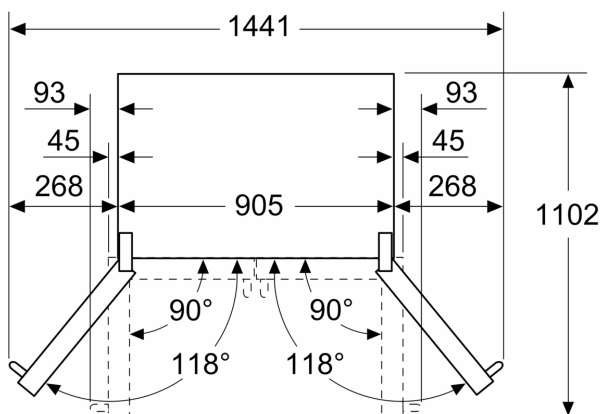

- koolfilterpatroon voor waterfilt-syst.

**Afmetingen**

- Afmetingen toestel (H x B x D): 183 x 90.5 x 70.6 cm

- KFF96PIEP
- NoFrost, French Door
- Deuren Geborsteld staal AntiFingerprint, zijwanden inox-metallic

Afmeting in mm

- A:** Het front is instelbaar van 1830 tot 1847, wanneer de frontstelvoeten volledig zijn uitgedraaid  
**B:** Met handgreep

Afmeting in mm

- A:** Het front is instelbaar van 1830 tot 1847, wanneer de frontstelvoeten volledig zijn uitgedraaid  
**B:** Voeg 25 toe voor vaste afstandstukken aan de achterzijde  
**C:** Positie wateraansluiting

Afmeting in mm

Afmeting in mm

A	a	b
≤ 600	3	3
600 < A ≤ 650	45	45
650 < A ≤ 700	60	60
> 700	268	268

**A:** Meubel- of werkbladdiepte

**B:** Wand  
Laden kunnen worden uitgetrokken en verwijderd met de deur open tot 90°