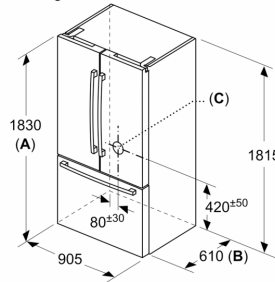

Afmeting in mm

- A:** Het front is instelbaar van 1830 tot 1847, wanneer de frontstelvoeten volledig zijn uitgedraaid  
**B:** Met handgreep

Afmeting in mm

- A:** Het front is instelbaar van 1830 tot 1847, wanneer de frontstelvoeten volledig zijn uitgedraaid  
**B:** Voeg 25 toe voor vaste afstandstukken aan de achterzijde  
**C:** Positie wateraansluiting

Afmeting in mm

Afmeting in mm

A	a	b
≤ 600	3	3
600 < A ≤ 650	45	45
650 < A ≤ 700	60	60
> 700	268	268

**A:** Meubel- of werkbladdiepte

**B:** Wand  
Laden kunnen worden uitgetrokken en verwijderd met de deur open tot 90°