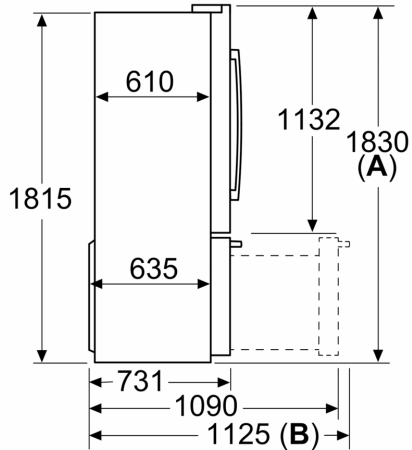

- koolfilterpatroon voor waterfilt-syst.

**Afmetingen**

- Afmetingen toestel (H x B x D): 183 x 90.5 x 70.6 cm

- KFF96PIEP
- NoFrost, French Door
- Deuren Geborsteld staal AntiFingerprint, zijwanden inox-metallic

Afmeting in mm

- A:** Het front is instelbaar van 1830 tot 1847, wanneer de frontstelvoeten volledig zijn uitgedraaid  
**B:** Met handgreep

Afmeting in mm

- A:** Het front is instelbaar van 1830 tot 1847, wanneer de frontstelvoeten volledig zijn uitgedraaid  
**B:** Voeg 25 toe voor vaste afstandstukken aan de achterzijde  
**C:** Positie wateraansluiting

Afmeting in mm

Afmeting in mm

A	a	b
≤ 600	3	3
600 < A ≤ 650	45	45
650 < A ≤ 700	60	60
> 700	268	268

**A:** Meubel- of werkbladdiepte

**B:** Wand  
Laden kunnen worden uitgetrokken en verwijderd met de deur open tot 90°