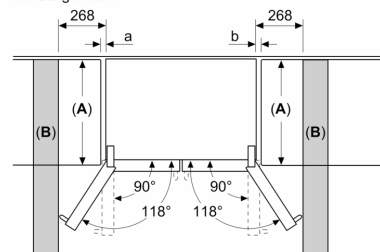

Afmeting in mm

- A:** Het front is instelbaar van 1830 tot 1847, wanneer de frontstelvoeten volledig zijn uitgedraaid  
**B:** Met handgreep

Afmeting in mm

- A:** Het front is instelbaar van 1830 tot 1847, wanneer de frontstelvoeten volledig zijn uitgedraaid  
**B:** Voeg 25 toe voor vaste afstandstukken aan de achterzijde  
**C:** Positie wateraansluiting

Afmeting in mm

Afmeting in mm

A	a	b
≤ 600	3	3
600 < A ≤ 650	45	45
650 < A ≤ 700	60	60
> 700	268	268

**A:** Meubel- of werkbladdiepte

**B:** Wand  
Laden kunnen worden uitgetrokken en verwijderd met de deur open tot 90°