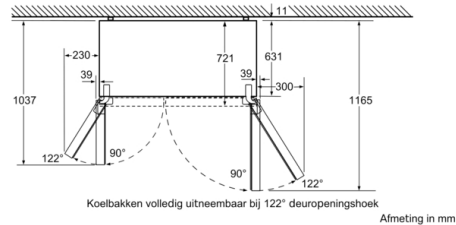

#### **Toebehoren**

- eierhouder

#### **Technische informatie**

- Afmetingen toestel (H x B x D): 175.6 x 91.2 x 73.2 cm

**Serie 4, Amerikaanse side by side, 175.6 x 91.2 cm, RVS anti-fingerprint KAN92VI35**

Afmeting in mm

| $x_1$ (Meubeldiepte) | $a$ $b$ |     |
|----------------------|---------|-----|
| 600                  | 39      | 39  |
| 650                  | 39      | 53  |
| 700                  | 39      | 85  |
| $x_2$ (Wand)         | 39      | 300 |