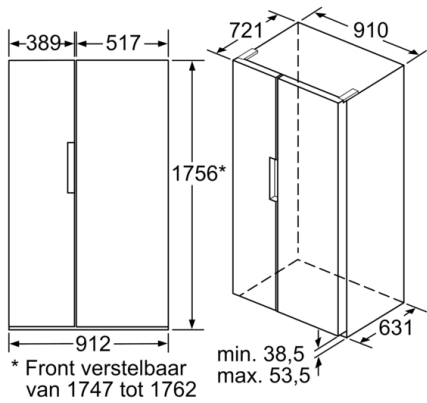

**Technische gegevens**

Uitvoering : Vrijstaand

Meubelkeur opties : Niet mogelijk

Hoogte : 1756 mm

Breedte apparaat : 912 mm

Diepte apparaat : 732 mm

Nettogewicht : 109,0 kg

Aansluitwaarde : 190 W

#### **Technische informatie**

- Afmetingen toestel (H x B x D): 175.6 x 91.2 x 73.2 cm

**Serie 4, Amerikaanse side by side, 175.6 x 91.2 cm, RVS anti-fingerprint KAN92VI35**

Afmeting in mm

| $x_1$ (Meubeldiepte) | $a$ $b$ |     |
|----------------------|---------|-----|
| 600                  | 39      | 39  |
| 650                  | 39      | 53  |
| 700                  | 39      | 85  |
| $x_2$ (Wand)         | 39      | 300 |