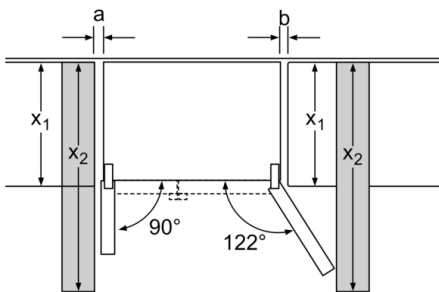

#### **Toebehoren**

- eierhouder

#### **Technische informatie**

- Afmetingen toestel (H x B x D): 175.6 x 91.2 x 73.2 cm

**Serie 4, Amerikaanse side by side, 175.6 x 91.2 cm, RVS anti-fingerprint KAN92VI35**

Afmeting in mm

| $x_1$ (Meubeldiepte) | $a$ $b$ |     |
|----------------------|---------|-----|
| 600                  | 39      | 39  |
| 650                  | 39      | 53  |
| 700                  | 39      | 85  |
| $x_2$ (Wand)         | 39      | 300 |