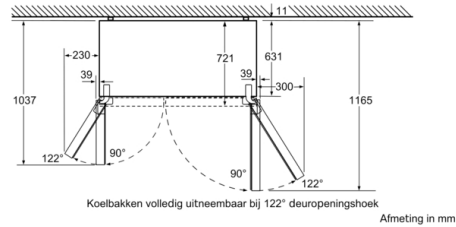

Toebehoren

- eierhouder, koude accu

Technische informatie

- Afmetingen toestel (H x B x D): 175.6 x 91.2 x 73.2 cm
- Klimaatklasse: SN-T

**Serie | 8, 175.6 x 91.2 cm, Zwart
KAN92LB35**

Afmeting in mm

X_1 (Meubeldiepte)	a	b
600	39	39
650	39	53
700	39	85
X_2 (Wand)	39	300

Afmeting in mm