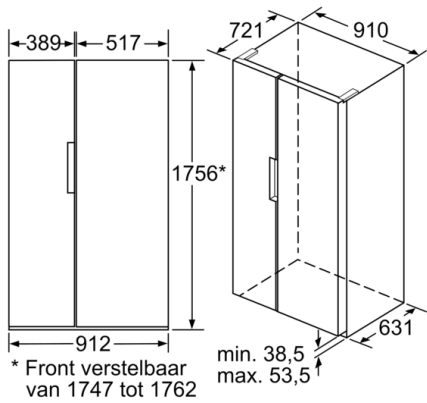

Technische gegevens

Uitvoering : Vrijstaand
Meubelkeur opties : Niet mogelijk
Hoogte : 1756 mm
Breedte apparaat : 912 mm
Diepte apparaat : 732 mm
Nettogewicht : 139,729 kg
Aansluitwaarde : 190 W
Minimale smeltveiligheid : 10 A
Deurscharnier : Links & rechts
Spanning : 220-240 V
Frequentie : 50-60 Hz
Keurmerken : CE, Eurasian, Ukraine, VDE
Lengte elektriciteits snoer : 240 cm
Maximale bewaarduur bij stroomuitval (uren) : 12 h
Aantal compressoren : 1
Aantal afzonderlijke koelsystemen : 2
Ventilator vriesgedeelte : Neen
Scharnieren omkeerbaar : Neen
Aantal verstelbare draagplateaux in koelgedeelte : 3
Plateaux voor flessen : Ja
EAN-code : 4242002818887
Merk : Bosch
Productnaam : KAN92LB35
Energieverbruik - NIEUW (2010/30/EG) : 385,00 kWh/annum
Netto capaciteit koelkast - nieuw (2010/30/EC) : 375 l
Netto inhoud - nieuw (2010/30/EC) : 217 l
Invriescapaciteit in 24 uur - nieuw (2010/30/EC) : 12 kg/24h
Klimaatklasse : SN-T
Geluidsniveau : 43 dB(A) re 1 pW
Type installatie : n.v.t.

Toebehoren

- eierhouder, koude accu

Technische informatie

- Afmetingen toestel (H x B x D): 175.6 x 91.2 x 73.2 cm
- Klimaatklasse: SN-T

**Serie | 8, 175.6 x 91.2 cm, Zwart
KAN92LB35**

Afmeting in mm

X_1 (Meubeldiepte)	a	b
600	39	39
650	39	53
700	39	85
X_2 (Wand)	39	300