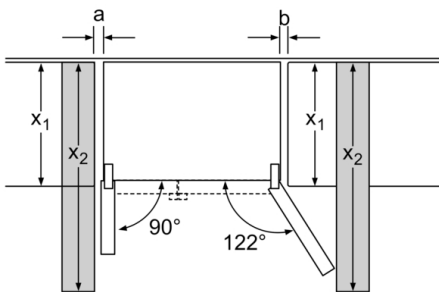

Toebehoren

- eierhouder, koude accu

Technische informatie

- Afmetingen toestel (H x B x D): 175.6 x 91.2 x 73.2 cm
- Klimaatklasse: SN-T

**Serie | 8, 175.6 x 91.2 cm, Zwart
KAN92LB35**

Afmeting in mm

X_1 (Meubeldiepte)	a	b
600	39	39
650	39	53
700	39	85
X_2 (Wand)	39	300

Afmeting in mm