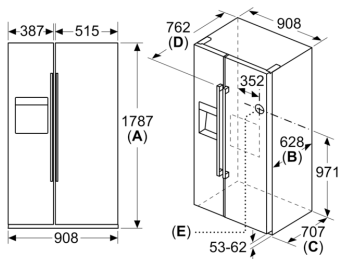

- Netspanning 220 - 240 V

Toebehoren

- aansluitingsbuis
- eierhouder
- 300 cm lange watertoevoerslang

Optionele toebehoren

Installatie

Afmetingen

- Afmetingen toestel (hxbxd): 178.7 x 90.8 x 70.7 cm

Algemene informatie

Technische informatie

- Klimaatklasse: SN-T

**Serie 6, Amerikaanse side by side,
178.7 x 90.8 cm, Geborsteld staal
AntiFingerprint
KAD93AIEP**

Afmeting in mm

Afmeting in mm

| A | a | b |
|---------------|-----|-----|
| ≤ 600 | 50 | 50 |
| 600 < A ≤ 650 | 50 | 50 |
| 650 < A ≤ 700 | 53 | 96 |
| > 700 | 277 | 418 |

A: Meubel- of werkbladdiepte

B: Wand
Laden kunnen worden uitgetrokken met de deur open tot 90°.
Lade kunnen worden verwijderd wanneer de deur volledig is geopend

Afmeting in mm

Specificaties

| | |
|---|---|
| A | Voorzijde is instelbaar van 1783 tot 1792 |
| B | Kastdiepte |
| C | Diepte inclusief deur, zonder greep |
| D | Diepte inclusief deur, met greep |
| E | Wateraansluiting op het apparaat |