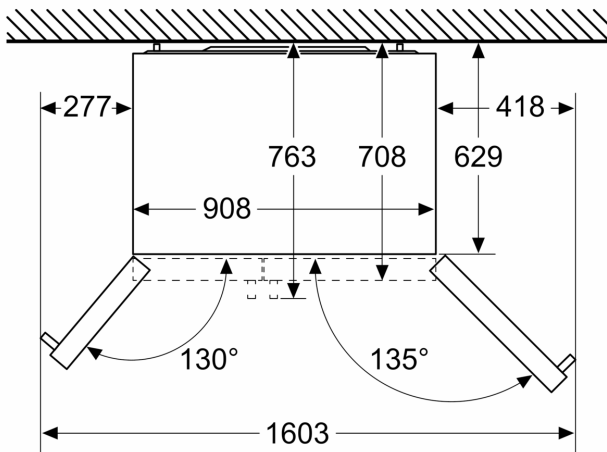

- Netspanning 220 - 240 V

Toebehoren

- aansluitingsbuis
- eierhouder
- 300 cm lange watertoevoerslang

Optionele toebehoren

Installatie

Afmetingen

- Afmetingen toestel (hxbxd): 178.7 x 90.8 x 70.7 cm

Algemene informatie

Technische informatie

- Klimaatklasse: SN-T

**Serie 6, Amerikaanse side by side,
178.7 x 90.8 cm, Geborsteld staal
AntiFingerprint
KAD93AIEP**

Afmeting in mm

Afmeting in mm

| A | a | b |
|---------------|-----|-----|
| ≤ 600 | 50 | 50 |
| 600 < A ≤ 650 | 50 | 50 |
| 650 < A ≤ 700 | 53 | 96 |
| > 700 | 277 | 418 |

A: Meubel- of werkbladdiepte

B: Wand
Laden kunnen worden uitgetrokken met de deur open tot 90°.
Lade kunnen worden verwijderd wanneer de deur volledig is geopend

Afmeting in mm

Specificaties

| | |
|---|---|
| A | Voorzijde is instelbaar van 1783 tot 1792 |
| B | Kastdiepte |
| C | Diepte inclusief deur, zonder greep |
| D | Diepte inclusief deur, met greep |
| E | Wateraansluiting op het apparaat |