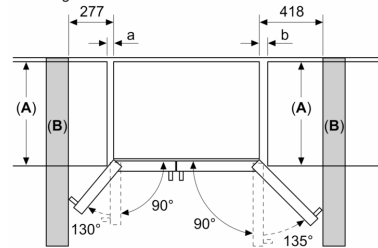

Technische informatie

- Klimaatklasse: SN-T

**Serie 6, Amerikaanse side by side,
178.7 x 90.8 cm, Geborsteld staal
AntiFingerprint
KAD93AIEP**

Afmeting in mm

Afmeting in mm

| A | a | b |
|---------------|-----|-----|
| ≤ 600 | 50 | 50 |
| 600 < A ≤ 650 | 50 | 50 |
| 650 < A ≤ 700 | 53 | 96 |
| > 700 | 277 | 418 |

A: Meubel- of werkbladdiepte

B: Wand
Laden kunnen worden uitgetrokken met de deur open tot 90°.
Lade kunnen worden verwijderd wanneer de deur volledig is geopend

Afmeting in mm

Specificaties

| | |
|---|---|
| A | Voorzijde is instelbaar van 1783 tot 1792 |
| B | Kastdiepte |
| C | Diepte inclusief deur, zonder greep |
| D | Diepte inclusief deur, met greep |
| E | Wateraansluiting op het apparaat |