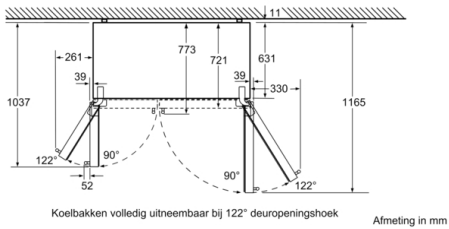

Technische informatie

- Klimaatklasse: SN-T
- Aansluitwaarde: 190 W
- Netspanning 220 - 240 V

Toebehoren

- koude accu, aansluitingsbuis, eierhouder

Optionele toebehoren

Installatie

Afmetingen

- Afmetingen toestel (H x B x D): 177.8 x 91.2 x 73.2 cm

Serie | 8, 177.8 x 91.2 cm, Zwart
KAD92HBFP

Afmeting in mm

Afmeting in mm

A: Voorzijde is instelbaar van 1769 tot 1784
 B: Wataansluiting op het apparaat