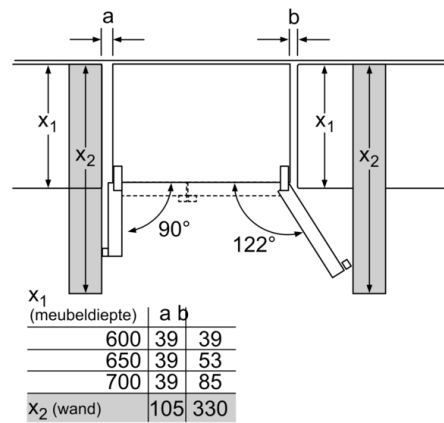

Technische informatie

- Klimaatklasse: SN-T
- Aansluitwaarde: 190 W
- Netspanning 220 - 240 V

Toebehoren

- koude accu, aansluitingsbuis, eierhouder

Optionele toebehoren

Installatie

Afmetingen

- Afmetingen toestel (H x B x D): 177.8 x 91.2 x 73.2 cm

Serie | 8, 177.8 x 91.2 cm, Zwart
KAD92HBFP

Afmeting in mm

Afmeting in mm

A: Voorzijde is instelbaar van 1769 tot 1784
 B: Wataansluiting op het apparaat