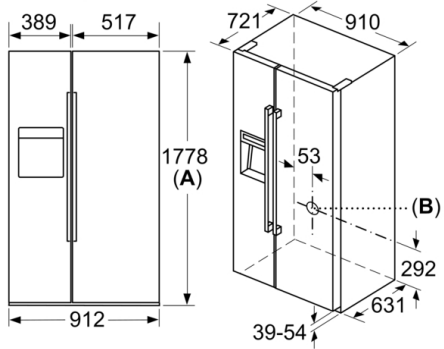

Technische informatie

- Klimaatklasse: SN-T
- Aansluitwaarde: 190 W
- Netspanning 220 - 240 V

Toebehoren

- koude accu, aansluitingsbuis, eierhouder

Optionele toebehoren

Installatie

Afmetingen

- Afmetingen toestel (H x B x D): 177.8 x 91.2 x 73.2 cm

Serie | 8, 177.8 x 91.2 cm, Zwart
KAD92HBFP

Afmeting in mm

Afmeting in mm

A: Voorzijde is instelbaar van 1769 tot 1784
 B: Wataansluiting op het apparaat