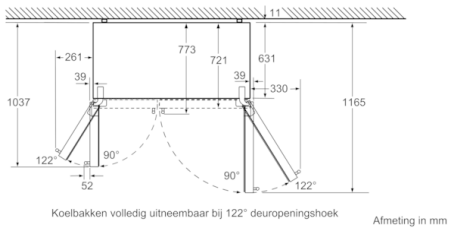

Technische informatie

- Afmetingen toestel (H x B x D): 175.6 x 91.2 x 73.2 cm

Toebehoren

- koude accu, aansluitingsbuis, eierhouder

**Serie | 8, 175.6 x 91.2 cm, Zwart
KAD92HB31**

Afmeting in mm