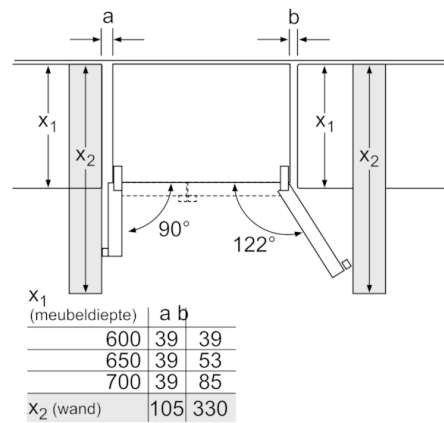

Technische informatie

- Afmetingen toestel (H x B x D): 175.6 x 91.2 x 73.2 cm

Toebehoren

- koude accu, aansluitingsbuis, eierhouder

**Serie | 8, 175.6 x 91.2 cm, Zwart
KAD92HB31**

Afmeting in mm