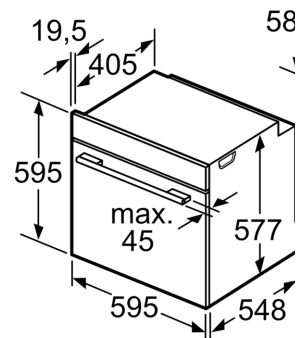

Technische gegevens

Type magnetron: Magnetron met bakoven
 Soort besturing: Elektronisch
 Afmetingen van het toestel: 595 x 594 x 548 mm
 Afmetingen van het toestel met verpakking: ...357.0 x 480 x 392.0 mm
 Lengte elektriciteitsnoer: 120.0 cm
 Nettogewicht:49.1 kg
 Brutowicht:52.3 kg
 EAN-code: 4242002808338
 Maximaal magnetronvermogen:800 W
 Aansluitvermogen:3600 W
 Minimale smeltveiligheid: 16 A
 Spanning: 220-240 V
 Frequentie:60; 50 Hz
 Type stekker: Schuko/Gardy-stekker met aarding
 Meegeleverde toebehoren: 1 x Geëmailleerd bakblik, 1 x Combi rooster, 1 x Universele braadslede

Inhangrooster / Uittreksysteem:

Design:

Toebehoren:

- 1 x Universele braadslede, 1 x Geëmailleerd bakblik, 1 x Combi rooster

Technische informatie:

- Lengte aansluitkabel: 120 cm
- Totale aansluitwaarde: 3.6 kW
- Afmetingen toestel (HxBxD): 595 x 594 x 548 mm
- Inbouwafmetingen (HxBxD): 585-595 x 560-568 x 550 mm

Serie 8, Combi microgolfoven met toegevoegde stoom, 60 x 60 cm, Wit HNG6764W6

Wordt het apparaat of ingebouwd, dan moet worden met de volgende dikte (eventueel incl. c

Kookzone-type

Inductiekookzone

Volledige oppervlak-inductiekookzone

gaskookplaat

elektrische kookplaat

Plaats voor apparaataansluiting 320 x 115

Ventilatie in de p
min. 50 c