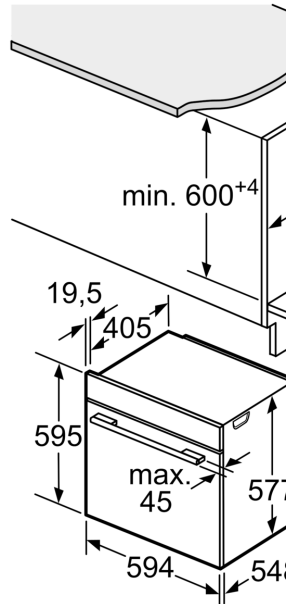

Technische gegevens

Type magnetron: Magnetron met bakoven
 Soort besturing: Elektronisch
 Afmetingen van het toestel: 595 x 594 x 548 mm
 Afmetingen van het toestel met verpakking: ...357.0 x 480 x 392.0 mm
 Lengte elektriciteitsnoer: 120.0 cm
 Nettogewicht:49.1 kg
 Brutowicht:52.3 kg
 EAN-code: 4242002808338
 Maximaal magnetronvermogen:800 W
 Aansluitvermogen:3600 W
 Minimale smeltveiligheid: 16 A
 Spanning: 220-240 V
 Frequentie:60; 50 Hz
 Type stekker: Schuko/Gardy-stekker met aarding
 Meegeleverde toebehoren: 1 x Geëmailleerd bakblik, 1 x Combi rooster, 1 x Universele braadslede

Inhangrooster / Uittreksysteem:

Design:

Toebehoren:

- 1 x Universele braadslede, 1 x Geëmailleerd bakblik, 1 x Combi rooster

Technische informatie:

- Lengte aansluitkabel: 120 cm
- Totale aansluitwaarde: 3.6 kW
- Afmetingen toestel (HxBxD): 595 x 594 x 548 mm
- Inbouwafmetingen (HxBxD): 585-595 x 560-568 x 550 mm

Serie 8, Combi microgolfoven met toegevoegde stoom, 60 x 60 cm, Wit HNG6764W6

Wordt het apparaat of ingebouwd, dan moet worden met de volgende dikte (eventueel incl. c

Kookzone-type

Inductiekookzone

Volledige oppervlak-inductiekookzone

gaskookplaat

elektrische kookplaat

Plaats voor apparaataansluiting 320 x 115

Ventilatie in de p
min. 50 c