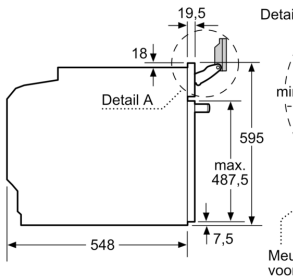

Technische gegevens

Type magnetron: Magnetron met bakoven
 Soort besturing: Elektronisch
 Afmetingen van het toestel: 595 x 594 x 548 mm
 Afmetingen van het toestel met verpakking: ...357.0 x 480 x 392.0 mm
 Lengte elektriciteitsnoer: 120.0 cm
 Nettogewicht:49.1 kg
 Brutowicht:52.3 kg
 EAN-code: 4242002808338
 Maximaal magnetronvermogen:800 W
 Aansluitvermogen:3600 W
 Minimale smeltveiligheid: 16 A
 Spanning: 220-240 V
 Frequentie:60; 50 Hz
 Type stekker: Schuko/Gardy-stekker met aarding
 Meegeleverde toebehoren: 1 x Geëmailleerd bakblik, 1 x Combi rooster, 1 x Universele braadslede

Inhangrooster / Uittreksysteem:

Design:

Toebehoren:

- 1 x Universele braadslede, 1 x Geëmailleerd bakblik, 1 x Combi rooster

Technische informatie:

- Lengte aansluitkabel: 120 cm
- Totale aansluitwaarde: 3.6 kW
- Afmetingen toestel (HxBxD): 595 x 594 x 548 mm
- Inbouwafmetingen (HxBxD): 585-595 x 560-568 x 550 mm

Serie 8, Combi microgolfoven met toegevoegde stoom, 60 x 60 cm, Wit HNG6764W6

Wordt het apparaat of ingebouwd, dan moet worden met de volgende dikte (eventueel incl. c

Kookzone-type

Inductiekookzone

Volledige oppervlak-inductiekookzone

gaskookplaat

elektrische kookplaat

Plaats voor apparaataansluiting 320 x 115

Ventilatie in de p
min. 50 c