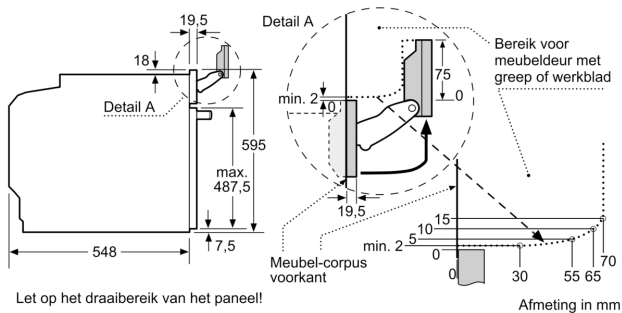

Serie 8, Combi microgolfoven met toegevoegde stoom, 60 x 60 cm, Inox HNG6764S6

Wordt het apparaat onder een kookzone ingebouwd, dan moet rekening gehouden worden met de volgende werkbladdikte (eventueel incl. onderconstructie).

Kookzone-type	min. werkbladdikte	
	opgebouwd	vlak
Inductiekookzone	37 mm	38 mm
Volledige oppervlak-inductiekookzone	47 mm	48 mm
gaskookplaat	30 mm	38 mm
elektrische kookplaat	27 mm	30 mm