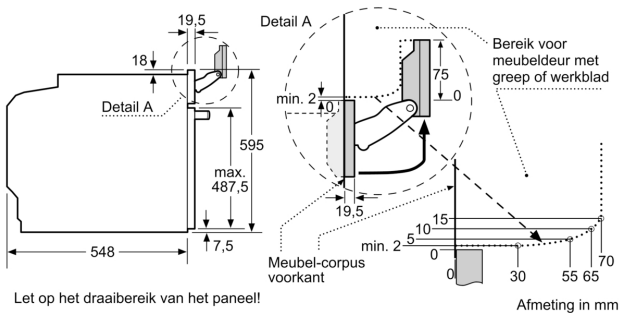

Serie 8, Combi microgolfoven met toegevoegde stoom, 60 x 60 cm, Inox HNG6764S1

Wordt het apparaat onder een kookzone ingebouwd, dan moet rekening gehouden worden met de volgende werkbladdikte (eventueel incl. onderconstructie).

Kookzone-type	min. werkbladdikte	
	opgebouwd	vlak
Inductiekookzone	37 mm	38 mm
Volledige oppervlak-inductiekookzone	47 mm	48 mm
gaskookplaat	30 mm	38 mm
elektrische kookplaat	27 mm	30 mm