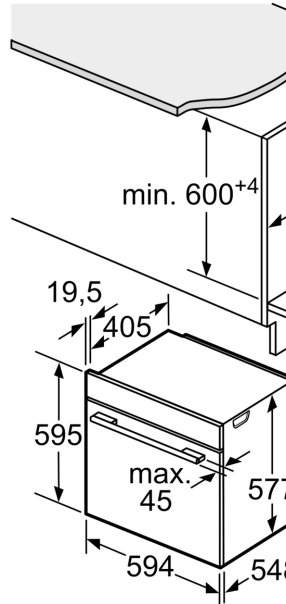

Technische gegevens

Type magnetron: Magnetron met bakoven
 Soort besturing: Elektronisch
 Afmetingen van het toestel: 595 x 594 x 548 mm
 Afmetingen van het toestel met verpakking: ...357.0 x 480 x 392.0 mm
 Lengte elektriciteitsnoer: 120.0 cm
 Nettogewicht:49.1 kg
 Brutowicht:52.3 kg
 EAN-code:4242002808291
 Maximaal magnetronvermogen:800 W
 Aansluitvermogen:3600 W
 Minimale smeltveiligheid: 16 A
 Spanning: 220-240 V
 Frequentie:60; 50 Hz
 Type stekker: Schuko/Gardy-stekker met aarding
 Meegeleverde toebehoren: 1 x Geëmailleerd bakblik, 1 x Combi rooster, 1 x Universele braadslede

Let op het draaibereik van het paneel!

Wordt het apparaat of ingebouwd, dan moet worden met de volger dikte (eventueel incl. c

Kookzone-type

Inductiekookzone

Volledige oppervlak-inductiekookzone

gaskookplaat

elektrische kookplaat

Plaats voor apparaataansluiting 320 x 115

Ventilatie in de p
min. 50 c