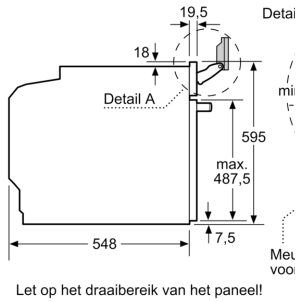

Serie 8, Combi microgolfoven met toegevoegde stoom, 60 x 60 cm, Zwart HNG6764B6

Let op het draaibereik van het paneel!

Wordt het apparaat of ingebouwd, dan moet worden met de volger dikte (eventueel incl. c

Kookzone-type

Inductiekookzone

Volledige oppervlak-inductiekookzone

gaskookplaat

elektrische kookplaat