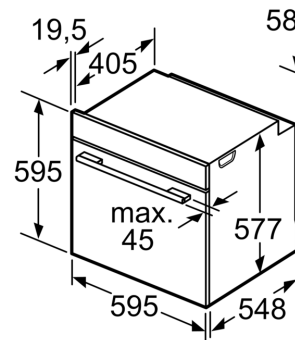

Technische gegevens

Type magnetron: Magnetron met bakoven
 Soort besturing: Elektronisch
 Afmetingen van het toestel: 595 x 594 x 548 mm
 Afmetingen van het toestel met verpakking: ...357.0 x 480 x 392.0 mm
 Lengte elektriciteitsnoer: 120.0 cm
 Nettogewicht:49.1 kg
 Brutowicht:52.3 kg
 EAN-code:4242002808291
 Maximaal magnetronvermogen:800 W
 Aansluitvermogen:3600 W
 Minimale smeltveiligheid: 16 A
 Spanning: 220-240 V
 Frequentie:60; 50 Hz
 Type stekker: Schuko/Gardy-stekker met aarding
 Meegeleverde toebehoren: 1 x Geëmailleerd bakblik, 1 x Combi rooster, 1 x Universele braadslede

Let op het draaibereik van het paneel!

Wordt het apparaat of ingebouwd, dan moet worden met de volger dikte (eventueel incl. c

Kookzone-type

Inductiekookzone

Volledige oppervlak-inductiekookzone

gaskookplaat

elektrische kookplaat

Plaats voor apparaataansluiting 320 x 115

Ventilatie in de p
min. 50 c