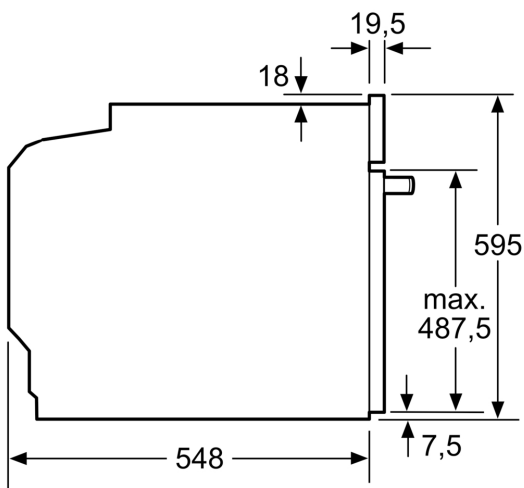

Technische informatie:

- Lengte aansluitkabel: 120 cm
- Nominale spanning: 220 - 240 V
- Totale aansluitwaarde: 3.6 kW

Afmetingen:

- Afmetingen toestel (HxBxD): 595 x 594 x 548 mm
- Inbouwafmetingen (HxBxD): 585-595 x 560-568 x 550 mm
- Voor afmetingen en inbouwmaten van dit apparaat aub de maatschetsen aanhouden

Serie 8, Combi microgolfoven, 60 x 60 cm, Zwart HMG936AB1

Afmeting in mm

- A: 19,5 mm
- B: Ruimte voor apparaataansluiting 320 x 115 mm
- C: Ventilatie in de plint $\geq 200 \text{ cm}^2$

Inbouw van twee apparaten boven elkaar

Luchtverversing

A: Luchtinvoeropening $\geq 200 \text{ cm}^2$

Afmeting in mm

Wordt het apparaat onder een kookzone ingebouwd, dan moet rekening gehouden worden met de volgende werkblad-dikte (eventueel incl. onderconstructie).

Kookzone-type	min. werkbladdikte	
	opgebouwd	vlak
Inductiekookzone	37 mm	38 mm
Volledige oppervlak-inductiekookzone	47 mm	48 mm
gaskookplaat	30 mm	38 mm
elektrische kookplaat	27 mm	30 mm