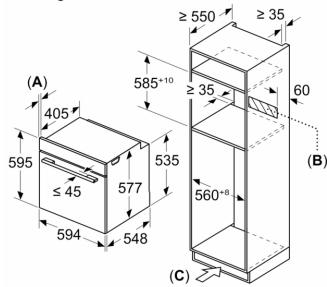

Technische informatie:

- Lengte aansluitkabel: 120 cm
- Nominale spanning: 220 - 240 V
- Totale aansluitwaarde: 3.6 kW

Afmetingen:

- Afmetingen toestel (HxBxD): 595 x 594 x 548 mm
- Inbouwafmetingen (HxBxD): 585-595 x 560-568 x 550 mm
- Voor afmetingen en inbouwmaten van dit apparaat aub de maatschetsen aanhouden

Serie 8, Combi microgolfoven, 60 x 60 cm, Zwart HMG936AB1

Afmeting in mm

- A: 19,5 mm
- B: Ruimte voor apparaataansluiting 320 x 115 mm
- C: Ventilatie in de plint $\geq 200 \text{ cm}^2$

Inbouw van twee apparaten boven elkaar

Luchtverversing

A: Luchtinvoeropening $\geq 200 \text{ cm}^2$

Afmeting in mm

Wordt het apparaat onder een kookzone ingebouwd, dan moet rekening gehouden worden met de volgende werkblad-dikte (eventueel incl. onderconstructie).