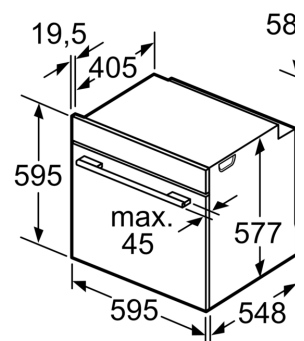

#### **Afmetingen:**

- Afmetingen toestel (HxBxD): 595 x 594 x 548 mm
- Inbouwafmetingen (HxBxD): 585-595 x 560-568 x 550 mm

- Voor afmetingen en inbouwmaten van dit apparaat aub de maatschetsen aanhouden
- We raden u aan om complementaire producten binnen SER8 te

Volledige oppervlak-  
 inductiekookzone

gaskookplaat

elektrische  
 kookplaat

Plaats voor  
 apparaataansluiting  
 320 x 115

Ventilatie in de p  
 min. 50 c