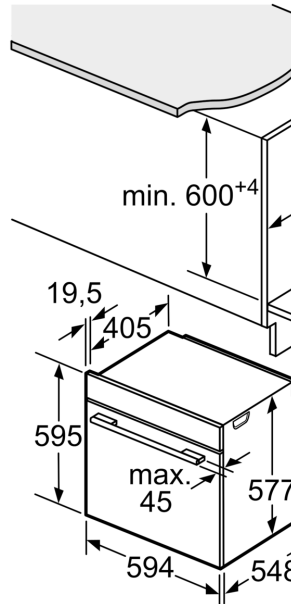

#### **Afmetingen:**

- Afmetingen toestel (HxBxD): 595 x 594 x 548 mm
- Inbouwafmetingen (HxBxD): 585-595 x 560-568 x 550 mm

- Voor afmetingen en inbouwmaten van dit apparaat aub de maatschetsen aanhouden
- We raden u aan om complementaire producten binnen SER8 te

**Serie 8, Combi microgolfoven, 60 x**  
**60 cm, Zwart**  
**HMG6764B1**

Wordt het apparaat op  
 ingebouwd, dan moet  
 worden met de volger  
 dikte (eventueel incl. c

**Kookzone-type**

Inductiekookzone

Volledige oppervlak-  
 inductiekookzone

gaskookplaat

elektrische  
 kookplaat

Plaats voor  
 apparaataansluiting  
 320 x 115

Ventilatie in de p  
 min. 50 c